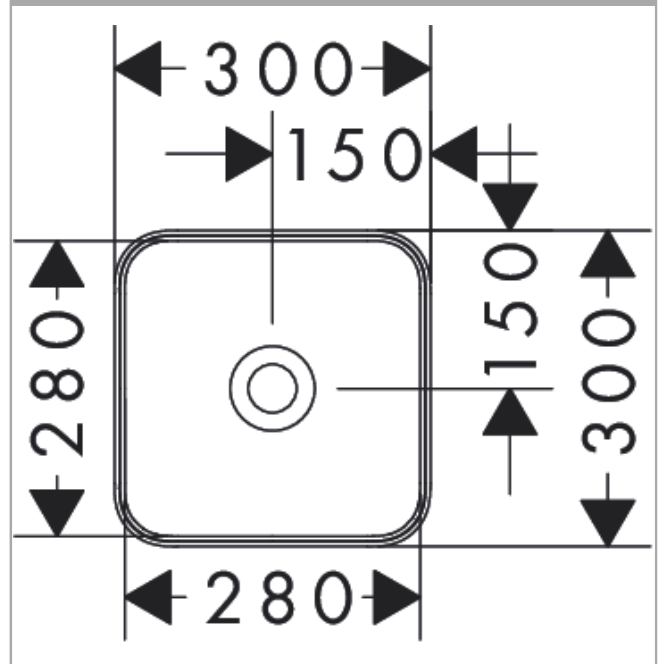

#### Merkmale

- Material: Keramik
- 300/300/130 mm (BxTxH)
- SmartClean: schmutzabweisende Glasur
- Glanzgrad Keramik: glänzend
- ohne Hahnloch
- ohne Überlauf
- ohne Ablage
- ohne Ablaufgarnitur
- Einbauart: Aufsatz
- mit Befestigungsmaterial
- passend für Xelu Waschtischunterschranke mit Konsole

### Maßzeichnung

Xuniva Q  
 Aufsatzwaschtisch 300/300 ohne Hahnloch und Überlauf, SmartClean  
 Oberfläche: Weiß Artikelnummer: 61074450

Einbaubeispiel

**Xuniva Q**  
**Aufsatzwaschtisch 300/300 ohne Hahnloch und Überlauf, SmartClean**  
 Oberfläche: **Weiß** Artikelnummer: **61074450**