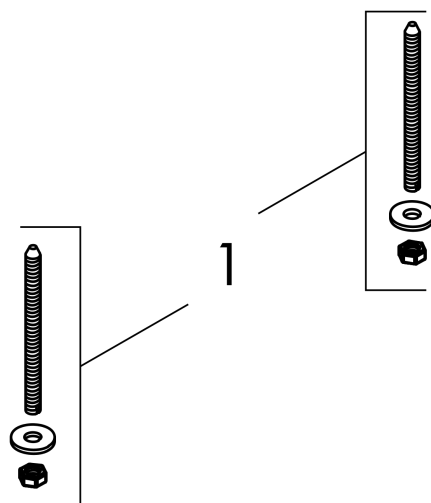

### Produktabbildung

### Maßzeichnung

Xuniva Q  
 Aufsatzwaschtisch 300/300 ohne Hahnloch und Überlauf, SmartClean  
 Oberfläche: Weiß Artikelnummer: 61074450

Einbaubeispiel

**Xuniva Q**  
**Aufsatzwaschtisch 300/300 ohne Hahnloch und Überlauf, SmartClean**  
 Oberfläche: **Weiß** Artikelnummer: **61074450**

Explosionszeichnung

Baujahr: >06/23

**Xuniva Q**  
**Aufsatzwaschtisch 300/300 ohne Hahnloch und Überlauf, SmartClean**  
 Oberfläche: **Weiß** Artikelnummer: **61074450**

**Ersatzteilliste**

Baujahr: >06/23