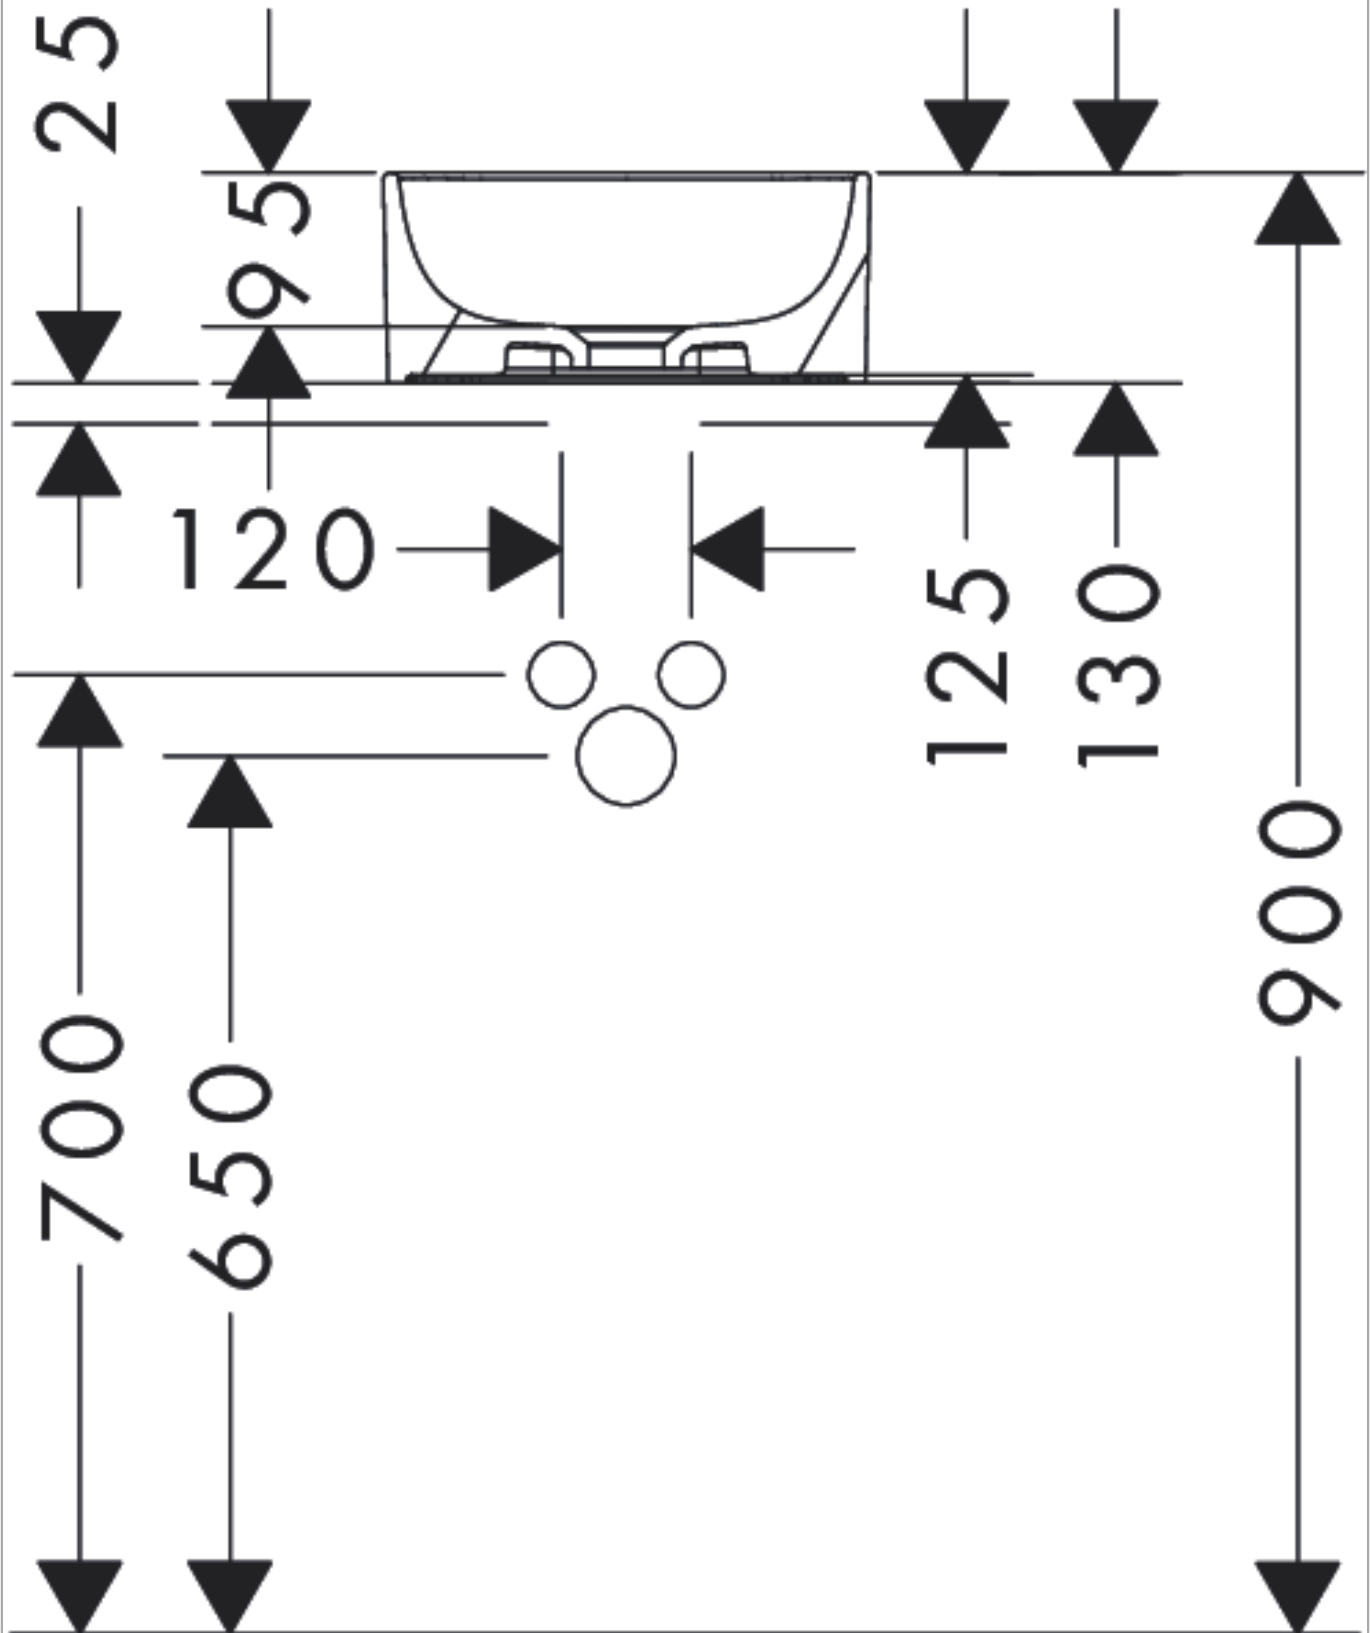

### Produktabbildung

### Maßzeichnung

Xuniva Q  
 Aufsatzwaschtisch 300/300 ohne Hahnloch und Überlauf, SmartClean  
 Oberfläche: Weiß Artikelnummer: 61074450

Einbaubeispiel

**Xuniva Q**  
**Aufsatzwaschtisch 300/300 ohne Hahnloch und Überlauf, SmartClean**  
 Oberfläche: **Weiß** Artikelnummer: **61074450**