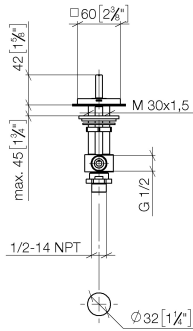

20 000 782

- Bohrungsdurchmesser 32 mm
- Rosette 60 x 60 mm
- mit Kaltkennzeichnung

Passt zu MEM

	Dark Platinum gebürstet	20 000 782-99
	Chrom	20 000 782-00
	Platin gebürstet	20 000 782-06
	Platin	20 000 782-08
	Dark Chrome	20 000 782-19
	Messing gebürstet (23kt Gold)	20 000 782-28
	Champagne gebürstet (22kt Gold)	20 000 782-46
	Champagne (22kt Gold)	20 000 782-47

20 000 782

mm [inches]

Durchflussdiagramm

Codes & Standards

ASME A112.18.1

cUPC

Scottish Water
Byelaws

UK Water Supply
Regulations

MEM Seitenventil rechtsschließend kalt - Dark Platinum gebürstet

MEM

20 000 782

Zertifikate

IAPMO_4976

WRAS_2103

20 000 782

Produktversion ab 3/10/2014

Ersatzteile für die
anderen
Oberflächenvarianten
finden Sie hier:
Chrom

MEM Seitenventil rechtsschließend kalt - Dark Platinum gebürstet

MEM

20 000 782

Ersatzteilstückliste

Produktversion ab 3/10/2014

Nr.	Artikelnummer	Benennung	Verbaumenge	Lieferzeit
	90 20 78 002 04-99	Griff für Seitenventil Cold 60 x 75 x 60 mm - Dark Platinum gebürstet	7	30