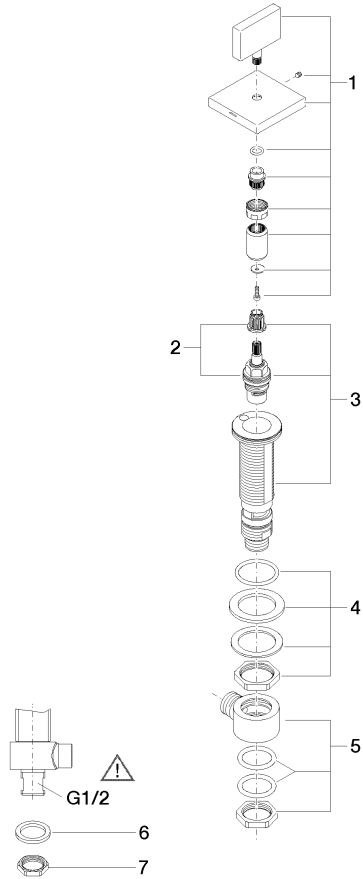

20 000 782

- Bohrungsdurchmesser 32 mm
- Rosette 60 x 60 mm
- mit Kaltkennzeichnung

Passt zu MEM

	Dark Platinum gebürstet	20 000 782-99
	Chrom	20 000 782-00
	Platin gebürstet	20 000 782-06
	Platin	20 000 782-08
	Dark Chrome	20 000 782-19
	Messing gebürstet (23kt Gold)	20 000 782-28
	Champagne gebürstet (22kt Gold)	20 000 782-46
	Champagne (22kt Gold)	20 000 782-47

20 000 782

mm [inches]

Durchflussdiagramm

Codes & Standards

ASME A112.18.1

cUPC

Scottish Water
Byelaws

UK Water Supply
Regulations

MEM Seitenventil rechtsschließend kalt - Dark Platinum gebürstet

MEM

20 000 782

Zertifikate

IAPMO_4976

WRAS_2103

20 000 782

Produktversion ab 3/10/2014

Ersatzteile für die
anderen
Oberflächenvarianten
finden Sie hier:
Chrom

MEM Seitenventil rechtsschließend kalt - Dark Platinum gebürstet

MEM

20 000 782

Ersatzteilstückliste

Produktversion ab 3/10/2014

Nr.	Artikelnummer	Benennung	Verbaumenge	Lieferzeit
	90 20 78 002 04-99	Griff für Seitenventil Cold 60 x 75 x 60 mm - Dark Platinum gebürstet	7	30