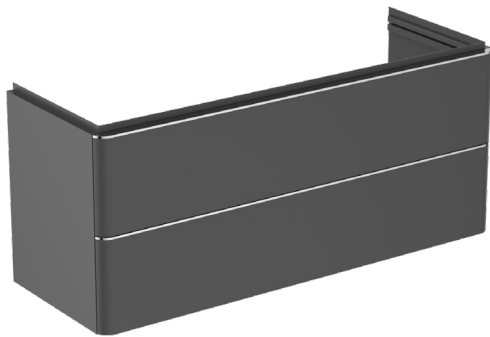

ADAPTO

T4303Y2

ADAPTO | Waschtisch-Unterschrank 1170x417x490 mm in anthrazit matt lackiert, 2 Schubladen | Push-to-open, SoftClosing, Vormontiert, Nachhaltig gewonnenes Holz

Bild & Zeichnung

Allgemeine Informationen

| | |
|------------------------|------------------------------|
| Produktkategorie: | Möbel |
| Produktart: | Waschtisch-Unterschrank |
| Marke: | Ideal Standard |
| Kollektion: | ADAPTO |
| Designer: | Ideal Standard |
| Colour: | Y2 - Anthrazit Matt Lackiert |
| Oberflächenveredelung: | Matt |
| Maximale Höhe (mm): | 490 |
| Maximale Breite (mm): | 1170 |
| Ausladung (mm): | 417 |
| Befestigungsart: | Befestigungsset |
| Nettogewicht (kg): | 50.00 |
| EAN Code: | 8014140459514 |

ADAPTO

T4303Y2

ADAPTO | Waschtisch-Unterschrank 1170x417x490 mm in anthrazit matt lackiert, 2 Schubladen | Push-to-open, SoftClosing, Vormontiert, Nachhaltig gewonnenes Holz

Produktspezifikationen

| | |
|---|-----------------|
| PVD Technologie: | Nein |
| Wechselbarer Türanschlag: | Nein |
| Pladsbesparende model: | Nein |
| Oberflächenveredelung: | Matt |
| Nachhaltig gewonnenes Holz: | Ja |
| Mit Ausschnitt: | Nein |
| Mit Innenbeleuchtung: | Nein |
| Mit Montagefüße: | Nein |
| Mit Steckdose: | Nein |
| Mit Waschtischplatte: | Nein |
| Befestigungsmaterial im Lieferumfang enthalten: | Ja |
| Befestigungsart: | Befestigungsset |
| Montageart: | wandhängend |