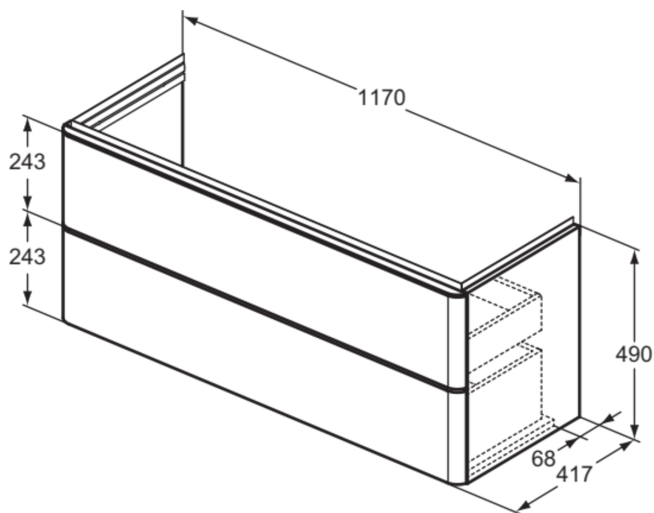

ADAPTO

T4303Y2

ADAPTO | Waschtisch-Unterschrank 1170x417x490 mm in anthrazit matt lackiert, 2 Schubladen | Push-to-open, SoftClosing, Vormontiert, Nachhaltig gewonnenes Holz

Bild & Zeichnung

Allgemeine Informationen

| | |
|------------------------|------------------------------|
| Produktkategorie: | Möbel |
| Produktart: | Waschtisch-Unterschrank |
| Marke: | Ideal Standard |
| Kollektion: | ADAPTO |
| Designer: | Ideal Standard |
| Colour: | Y2 - Anthrazit Matt Lackiert |
| Oberflächenveredelung: | Matt |
| Maximale Höhe (mm): | 490 |
| Maximale Breite (mm): | 1170 |
| Ausladung (mm): | 417 |
| Befestigungsart: | Befestigungsset |
| Nettogewicht (kg): | 50.00 |
| EAN Code: | 8014140459514 |