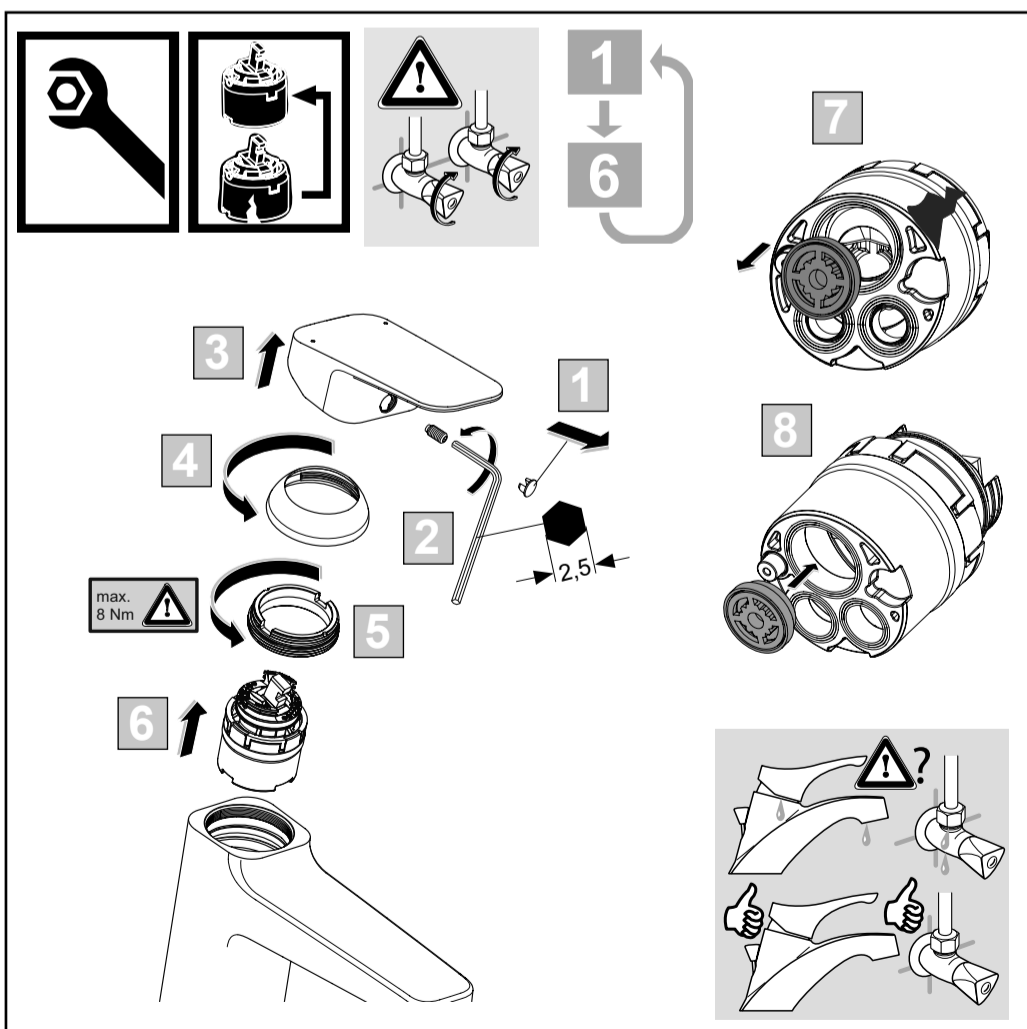

Ordering spares / Ersatzteil - Regelung / Pièces de rechange / Parti di ricambio / Lista de recambios / Onderdelen bestellen (NL/B) / Κωδικοί Ανταλλακτικών / Bestilling af reservedele / Beställning av reservdelar / Bestilling av reservedeler / Резервни части / Запчасти / Części zapasowe / Piese de schimb / Rendelhető alkatrészek / Запасні частини / Резервни делови / Резервни делови / Atsarginių dalių / Tellitavad varuosad / Rezerves daļas / Náhradní díly / Náhradné diely / Yedek parça siparişi / Nadomestni deli

XX = AA, AD,

- 1 - B 961716 XX
- 2 - B 960473 XX
- 3 - B 961438 XX
- 4 - B 961374 NU
- 5 - A 861181 NU
- 6 - A 861156 NU
- 7 - E 960059 NU
- 8 - A 960935 XX
- 9 - A 964520 NU
- 10 - A 962991 XX
- 11 - A 962005 NU
- 12 - B 961119 XX