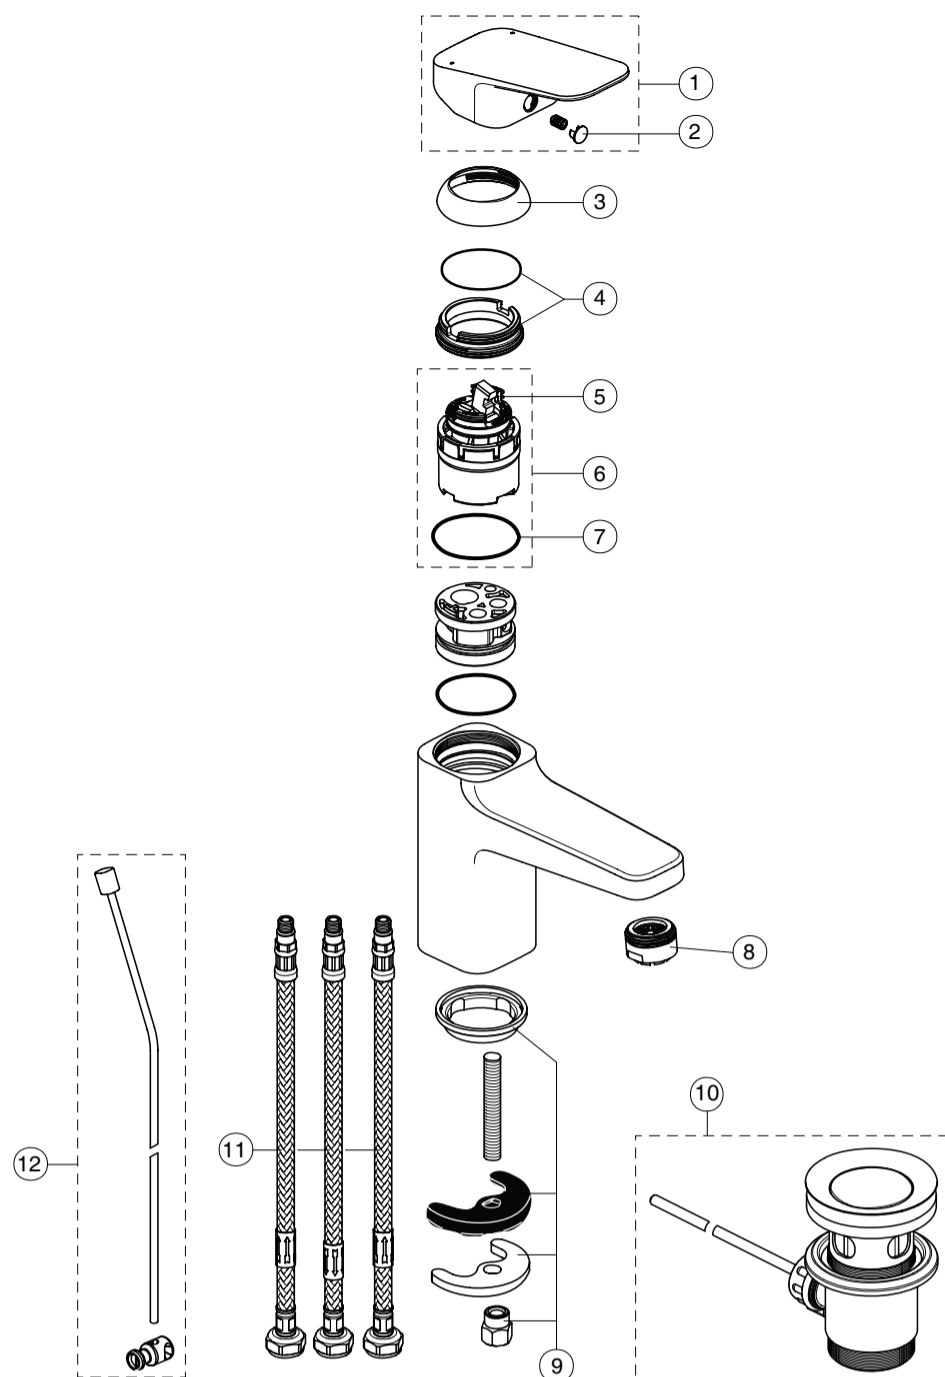

Ordering spares / Ersatzteil - Regelung / Pièces de rechange / Parti di ricambio / Lista de recambios / Onderdelen bestellen (NL/B) / Κωδικοί Ανταλλακτικών / Bestilling af reservedele / Beställning av reservdelar / Bestilling av reservedeler / Резервни части / Запчасти / Części zapasowe / Piese de schimb / Rendelhető alkatrészek / Запасні частини / Резервни делови / Резервни делови / Atsarginių dalių / Tellitavad varuosad / Rezerves daļas / Náhradní díly / Náhradné diely / Yedek parça siparişi / Nadomestni deli

XX = AA, AD,

- 1 - B 961716 XX
- 2 - B 960473 XX
- 3 - B 961438 XX
- 4 - B 961374 NU
- 5 - A 861181 NU
- 6 - A 861156 NU
- 7 - E 960059 NU
- 8 - A 960935 XX
- 9 - A 964520 NU
- 10 - A 962991 XX
- 11 - A 962005 NU
- 12 - B 961119 XX