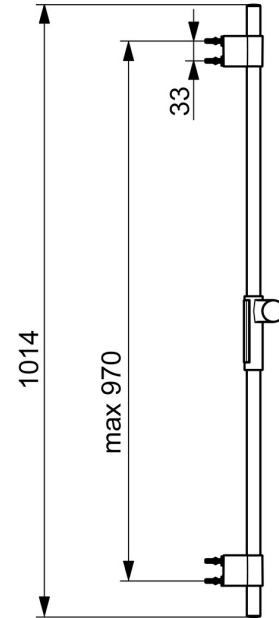

EAN: 4057304009013
static.hansa.com/04790200

- Dusche
- Wandmontage
- Chrom
- Brausestange, Variable Montagemöglichkeit, Verstellbare Brausestangehalterung
- Befestigungsset
- Kürzbar

Technische Daten

Technische Eigenschaften

Durchmesser	Ø 22 mm
Installationsabstand	max 970 mm
Länge / Höhe	1014 mm

Zulassungen und Deklarationen

Konformitätserklärung	DoC
-----------------------	-----

Ersatzteile

SP64860120

	Name	Art.-Nr.
01	Schieber für Wandstange	59914252
02	Wandhalterung	59914253