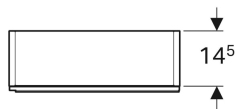

### Eigenschaften

- FSC™ C134279 zertifiziert
- Wandhängend
- Mit einer Tür
- Griff zum Öffnen
- Anschlagseite links oder rechts
- Tür mit Dämpfungsmechanismus

- Feuchtigkeitsbeständig
- Mit zwei festen Einlegeböden
- Mit fünf versetzbaren Einlegeböden
- Front aus Spanplatte mit Glasabdeckung
- Vormontiert geliefert