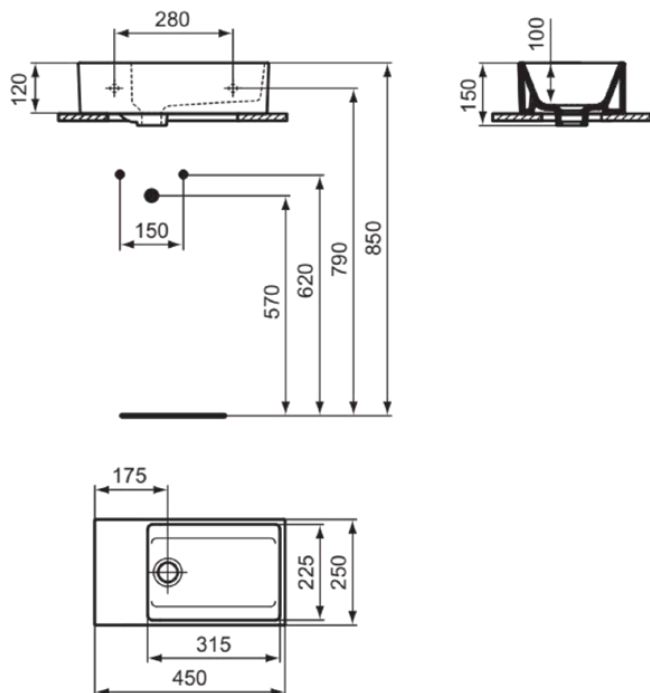

EXTRA

T3919MA

EXTRA | Handwaschbecken 450x250x150 mm in weiß, ohne Hahnloch, mit Überlauf | Platzsparender Waschtisch, IdealPlus

Bild & Zeichnung

Allgemeine Informationen

Produktkategorie:	Waschtische
Produktart:	Handwaschbecken
Marke:	Ideal Standard
Kollektion:	EXTRA
Designer:	Palomba Serafini Associati
Colour:	MA - Weiß
Oberflächenveredelung:	glänzend
Maximale Höhe (mm):	150
Maximale Breite (mm):	450
Ausladung (mm):	250
Nettogewicht (kg):	10.30
EAN Code:	8014140470120

Features

Platzsparender Waschtisch

IdealPlus

Downloads

- [Installation Guide](#)

Produktstandards & Zertifikate

Normen:	EN 14688
Declaration of Performance classification (DoP):	CL25

Produktspezifikationen

EXTRA

T3919MA

EXTRA | Handwaschbecken 450x250x150 mm in weiß, ohne Hahnloch, mit Überlauf | Platzsparender Waschtisch, IdealPlus

Produktspezifikationen

Mit Siphon:	Nein
Ausschnittschablone im Lieferumfang enthalten:	Nein
Befestigungsmaterial im Lieferumfang enthalten:	Nein
Montageart:	wandhängend
Empfohlene Ausschittschablone:	TT0293969