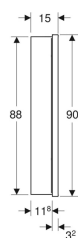

Geberit ONE Spiegelschrank mit ComfortLight und zwei Türen, UP-Montage, Höhe 90 cm

Beispielbild

Eigenschaften

- Mit ComfortLight
- LED-Beleuchtung
- Indirekte Beleuchtung
- Innenbeleuchtung
- Lichtstimmung von Orientierungslicht bis Tageslicht stufenlos einstellbar
- Funktionen über Touchsensor auslösbar
- DALI-kompatible Steuerung
- Mit Geberit Home App kompatibel
- Zeitfenster in gewünschter Lichtstärke mit Geberit Home App individuell einstellbar
- Mit zwei Türen
- Türen beidseitig verspiegelt
- Mit zwei Steckdosen
- Steckdosen auf der Innenseite oben links und oben rechts montiert
- Glaseinlegeböden stufenlos versetzbar

Technische Daten

Schutzart	IP44
Schutzklasse	I
Nennspannung	230 V AC
Netzfrequenz	50 Hz
Betriebsspannung	24 V DC
Werkstoff	Aluminium
Energieeffizienzklasse Lichtquelle	E
Lichtfarbe	2200–4000 K
Lebensdauer LED-Beleuchtung	> 72000 h (L80B10) Tp ≤ 70 °C
Farbwiedergabeindex	90
Standardabweichung des Farbabweichs	3 SDCM

Lieferumfang

- 3 Glaseinlegeböden
- Blinddeckel für Steckdose links oder rechts
- Montagematerial

Zusätzlich zu bestellen

- Rohbaubox für Geberit ONE Spiegelschrank, Höhe 90 cm

Art.-Nr.	Farbe / Oberfläche	B	B1	B2	H	H1	T	T1	T2	Leistungsaufnahme	Steckdose	Lichtstrom (max./oben/unten)	VE 1
505.802.00.2	weiß / Aluminium pulverbeschichtet	75 cm	36 cm	73 cm	90 cm	88 cm	15 cm	11.8 cm	3.2 cm	75 W	CEE 7/3 (Schuko)	4165 / 3248 / 917 lm	1 St.