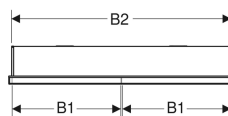

Geberit ONE Spiegelschrank mit ComfortLight und zwei Türen, UP-Montage, Höhe 90 cm

Beispielbild

Eigenschaften

- Mit ComfortLight
- LED-Beleuchtung
- Indirekte Beleuchtung
- Innenbeleuchtung
- Lichtstimmung von Orientierungslicht bis Tageslicht stufenlos einstellbar
- Funktionen über Touchsensor auslösbar
- DALI-kompatible Steuerung
- Mit Geberit Home App kompatibel
- Zeitfenster in gewünschter Lichtstärke mit Geberit Home App individuell einstellbar
- Mit zwei Türen
- Türen beidseitig verspiegelt
- Mit zwei Steckdosen
- Steckdosen auf der Innenseite oben links und oben rechts montiert
- Glaseinlegeböden stufenlos versetzbar

Technische Daten

Schutzart	IP44
Schutzklasse	I
Nennspannung	230 V AC
Netzfrequenz	50 Hz
Betriebsspannung	24 V DC
Werkstoff	Aluminium
Energieeffizienzklasse Lichtquelle	E
Lichtfarbe	2200–4000 K
Lebensdauer LED-Beleuchtung	> 72000 h (L80B10) Tp ≤ 70 °C
Farbwiedergabeindex	90
Standardabweichung des Farbabweichs	3 SDCM

Lieferumfang

- 3 Glaseinlegeböden
- Blinddeckel für Steckdose links oder rechts
- Montagematerial

Zusätzlich zu bestellen

- Rohbaubox für Geberit ONE Spiegelschrank, Höhe 90 cm

Art.-Nr.	Farbe / Oberfläche	B	B1	B2	H	H1	T	T1	T2	Leistungsaufnahme	Steckdose	Lichtstrom (max./oben/unten)	VE 1
505.802.00.2	weiß / Aluminium pulverbeschichtet	75 cm	36 cm	73 cm	90 cm	88 cm	15 cm	11.8 cm	3.2 cm	75 W	CEE 7/3 (Schuko)	4165 / 3248 / 917 lm	1 St.