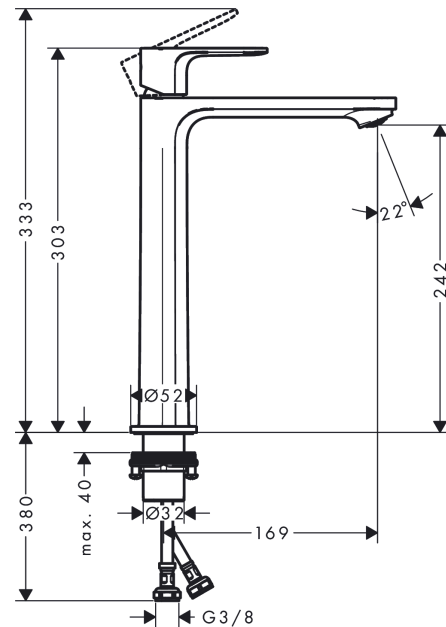

Rebris E

Einhebel-Waschtischmischer 240 CoolStart für Aufsatzwaschtische ohne Ablaufgarnitur

Oberfläche: **Chrom** Artikelnummer: **72583000**

Beschreibung

Merkmale

- ComfortZone 240
- Ausladung: 169 mm
- Auslaufhöhe: 242 mm
- Griffvariante: Hebelgriff
- Strahlart: Normalstrahl
- maximale Durchflussmenge bei 3 bar: 5 l/min
- Keramikmischsystem
- Temperaturbegrenzung einstellbar
- für Durchlauferhitzer geeignet
- Anschlussart: G $\frac{3}{8}$ Anschlussschläuche
- Anschlussgröße: DN15
- Kaltwasser in Griff-Grundstellung
- EU-Taxonomie: max. 6 l/min - wesentlicher Beitrag (SC) möglich
- PA-IX 38265/IO

Technologie

Designpreise

Produktabbildung

Maßzeichnung

Rebris E

Einhebel-Waschtismischer 240 CoolStart für Aufsatzwaschtische ohne Ablaufgarnitur

Oberfläche: **Chrom** Artikelnummer: **72583000**

Durchflussdiagramm

Rebris E

Einhebel-Waschtischmischer 240 CoolStart für Aufsatzwaschtische ohne Ablaufgarnitur

Oberfläche: **Chrom** Artikelnummer: **72583000**

Explosionszeichnung

Baujahr: >06/22

Rebris E

Einhebel-Waschtischmischer 240 CoolStart für Aufsatzwaschtische ohne Ablaufgarnitur

Oberfläche: **Chrom** Artikelnummer: **72583000**

Ersatzteilliste

Baujahr: >06/22

Pos.	Beschreibung	Artikelnummer	PG	VE
1	Griff	94643000	10	1
2	Griffstopfen	95704000	1	1
3	Madenschraube M6x10 DIN 916	96029000	1	1
4	Kappe	98863000	10	1
5	Mutter	98864000	9	1
6	O-Ring 24x2	98388000	1	1
7	O-Ring 27x1,5	92527000	4	1
8	O-Ring 25x1,5	98146000	1	1
9	Kartusche kpl.	95973001	12	1
10	Dichtung	98865000	8	1
11	Adapter für Kartusche	98866000	8	1
12	O-Ring 23x2	98398000	1	1
13	Luftsprudler M24x1 (5 l/min)	94364000	3	1
14	Schaftbefestigung kpl. (Ø 32)	13961000	7	1
15	Gleitring	97548000	1	1
16	Anschlussschlauch 600 mm M8x0,75 G3/8	96556000	7	1
17	O-Ring 6,6x1,6	93019000	1	1
a	Schaftverlängerung 35 mm	13898000	12	1