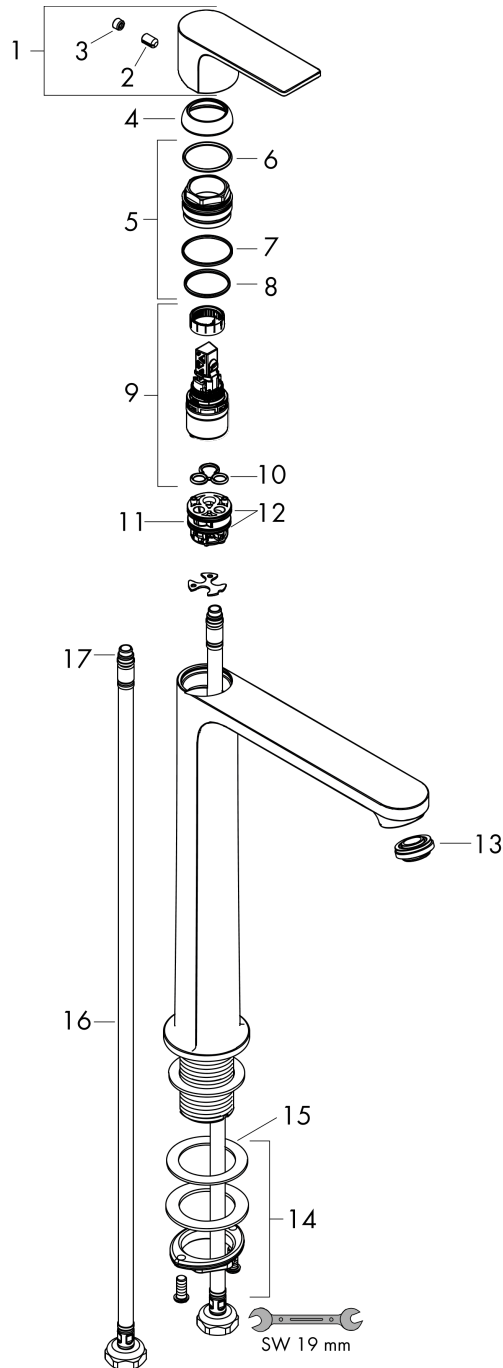

Rebris E

Einhebel-Waschtischmischer 240 CoolStart für Aufsatzwaschtische ohne Ablaufgarnitur

Oberfläche: **Chrom** Artikelnummer: **72583000**

Beschreibung

Merkmale

- ComfortZone 240
- Ausladung: 169 mm
- Auslaufhöhe: 242 mm
- Griffvariante: Hebelgriff
- Strahlart: Normalstrahl
- maximale Durchflussmenge bei 3 bar: 5 l/min
- Keramikmischsystem
- Temperaturbegrenzung einstellbar
- für Durchlauferhitzer geeignet
- Anschlussart: G $\frac{3}{8}$ Anschlussschläuche
- Anschlussgröße: DN15
- Kaltwasser in Griff-Grundstellung
- EU-Taxonomie: max. 6 l/min - wesentlicher Beitrag (SC) möglich
- PA-IX 38265/IO

Technologie

Designpreise

Produktabbildung

Maßzeichnung

Rebris E

Einhebel-Waschtismischer 240 CoolStart für Aufsatzwaschtische ohne Ablaufgarnitur

Oberfläche: **Chrom** Artikelnummer: **72583000**

Durchflussdiagramm

Rebris E

Einhebel-Waschtischmischer 240 CoolStart für Aufsatzwaschtische ohne Ablaufgarnitur

Oberfläche: **Chrom** Artikelnummer: **72583000**

Explosionszeichnung

Baujahr: >06/22

Rebris E

Einhebel-Waschtischmischer 240 CoolStart für Aufsatzwaschtische ohne Ablaufgarnitur

Oberfläche: **Chrom** Artikelnummer: **72583000**

Ersatzteilliste

Baujahr: >06/22

Pos.	Beschreibung	Artikelnummer	PG	VE
1	Griff	94643000	10	1
2	Griffstopfen	95704000	1	1
3	Madenschraube M6x10 DIN 916	96029000	1	1
4	Kappe	98863000	10	1
5	Mutter	98864000	9	1
6	O-Ring 24x2	98388000	1	1
7	O-Ring 27x1,5	92527000	4	1
8	O-Ring 25x1,5	98146000	1	1
9	Kartusche kpl.	95973001	12	1
10	Dichtung	98865000	8	1
11	Adapter für Kartusche	98866000	8	1
12	O-Ring 23x2	98398000	1	1
13	Luftsprudler M24x1 (5 l/min)	94364000	3	1
14	Schaftbefestigung kpl. (Ø 32)	13961000	7	1
15	Gleitring	97548000	1	1
16	Anschlussschlauch 600 mm M8x0,75 G3/8	96556000	7	1
17	O-Ring 6,6x1,6	93019000	1	1
a	Schaftverlängerung 35 mm	13898000	12	1