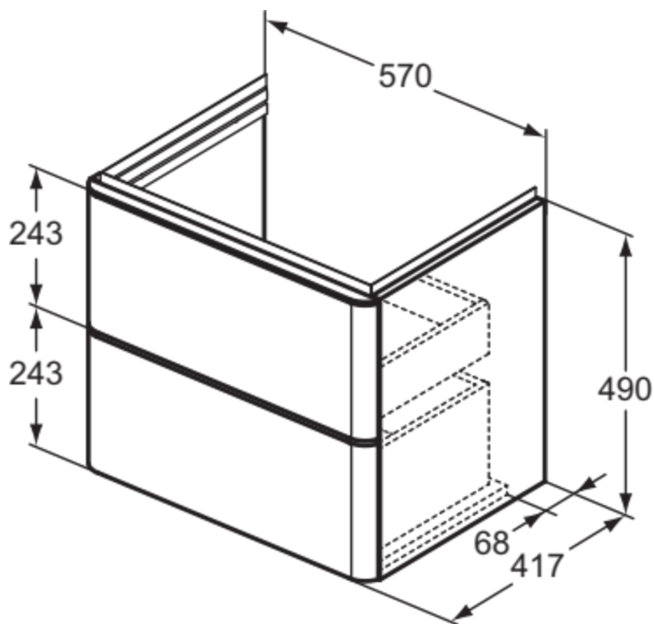

ADAPTO / STRADA II

T4300Y2

ADAPTO / STRADA II | Waschtisch-Unterschrank 570x417x490 mm in anthrazit matt lackiert, 2 Schubladen | Push-to-open, SoftClosing, Platzsparend, Vormontiert, Nachhaltig gewonnenes Holz

Bild & Zeichnung

Allgemeine Informationen

Produktkategorie:	Möbel
Produktart:	Waschtisch-Unterschrank
Marke:	Ideal Standard
Kollektion:	ADAPTO / STRADA II
Designer:	Ideal Standard
Colour:	Y2 - Anthrazit Matt Lackiert
Oberflächenveredelung:	Matt
Maximale Höhe (mm):	490
Maximale Breite (mm):	570
Ausladung (mm):	417
Befestigungsart:	Befestigungsset
Nettogewicht (kg):	25.20
EAN Code:	8014140459484