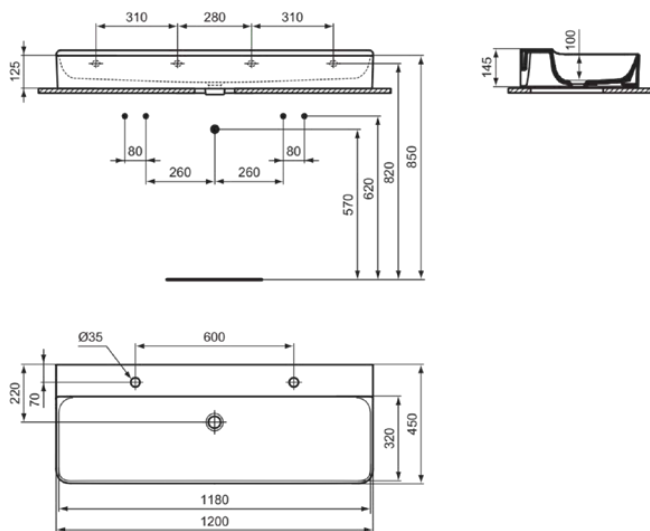

CONCA

T380801

CONCA | Waschtisch 1200x450x145 mm in weiß glänzend, 2 Hahnlöcher, ohne Überlauf | Platzsparender Waschtisch

Bild & Zeichnung

Allgemeine Informationen

Produktkategorie:	Waschtische
Produktart:	Waschtisch
Marke:	Ideal Standard
Kollektion:	CONCA
Designer:	Palomba Serafini Associati
Colour:	01 - Weiß Glänzend
Oberflächenveredelung:	glänzend
Maximale Höhe (mm):	145
Maximale Breite (mm):	1200
Ausladung (mm):	450
Nettogewicht (kg):	32.00
EAN Code:	8014140458241

Features

Platzsparender Waschtisch

Produktstandards & Zertifikate

Normen:	EN 14688
Declaration of Performance classification (DoP):	CL00

Produktspezifikationen

Farbcode:	01
Farbbeschreibung:	weiß glänzend
Barrierefreies Produkt:	Nein
Mit Kettenöse:	Nein
Material:	Keramik
Materialspezifikation:	Feinfeurton
Anzahl von Hahnlöchern je Waschbecken:	2
Anzahl von Waschbecken:	1
Sichtbarer Überlauf:	Nein
PVD Technologie:	Nein
Ablagefläche:	Hinten
Oberflächenveredelung:	glänzend
Position des Hahnlochs:	links / rechts
Mit Rückwand:	Nein
Mit Verschlussstopfen:	Nein
Mit Überlauf:	Nein
Mit Siphon:	Nein
Befestigungsmaterial im Lieferumfang enthalten:	Nein
Montageart:	wandhängend
Empfohlene Ausschittschablone:	TT0299728