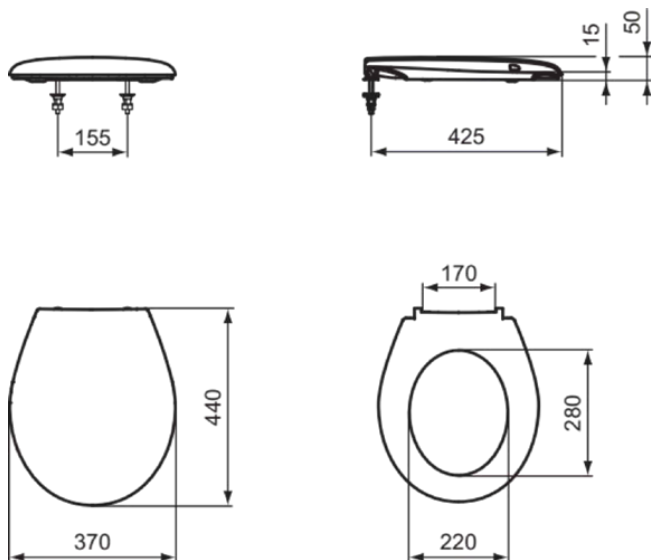

SAN REMO

K705401

SAN REMO | Wrapover Sitz 370x440x50 mm in weiß glänzend

Bild & Zeichnung

Allgemeine Informationen

Produktkategorie:	WC-Sitze
Produktart:	Wrapover Sitz
Marke:	Ideal Standard
Kollektion:	SAN REMO
Designer:	Ideal Standard
Colour:	01 - Weiß Glänzend
Oberflächenveredelung:	glänzend
Höhe (mm):	50
Breite (mm):	370
Ausladung (mm):	440
Befestigungsart:	Scharniereset
Nettogewicht (kg):	1.90
EAN Code:	4015413906272

• Spare Parts List

Produktspezifikationen

Diebstahlschutz:	Nein
Schließmechanismus:	Normal close
Farbcode:	01
Farbbeschreibung:	weiß glänzend
Stangenscharnier:	Nein
Geeignet für handelsübliche Toiletten:	Ja
Scharnieraufnahme:	Scharnier in Deckel eingelassen
Material:	Kunststoff
Materialspezifikation:	Duroplast
PVD Technologie:	Nein
Schnellwechsel Option:	Nein
Schlankes Modell:	Nein
Oberflächenveredelung:	glänzend
Mit Hygieneaussparung / fester Toilettensitz:	Nein
Mit Motiv:	Nein