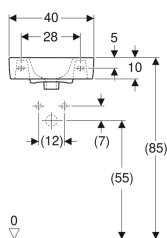

Geberit Renova Compact Handwaschbecken verkürzte Ausladung, mit Ablagefläche

Beispielbild

Verwendungszwecke

- Zum Einbau in kleinen Badezimmern und Gäste-WCs geeignet

Technische Daten

Werkstoff

Sanitärkeramik

Eigenschaften

- Unterbaufähig

Art.-Nr.	Farbe / Oberfläche	Hahnloch	Überlauf	B	Breite Unterschrank	H	T	VE1
272140000	weiß	rechts	sichtbar	40 cm	34.8 cm	15 cm	25 cm	1 St.

Zubehör

- Geberit Tauchrohrgeruchsverschluss für Waschbecken, Abgang horizontal
- Geberit Tauchrohrgeruchsverschluss für Waschbecken, Raumsparmodell, Abgang horizontal
- Geberit Ablaufventil mit freiem Auslauf und Ventilabdeckung
- Geberit Ablaufventil mit freiem Auslauf, Sieb
- Geberit Befestigungsmaterial für Handwaschbecken