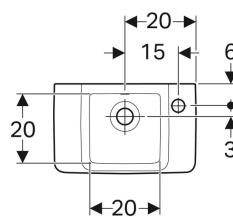

Geberit Renova Compact Handwaschbecken verkürzte Ausladung, mit Ablagefläche

Beispielbild

Verwendungszwecke

- Zum Einbau in kleinen Badezimmern und Gäste-WCs geeignet

Technische Daten

Werkstoff

Sanitärkeramik

Eigenschaften

- Unterbaufähig

Art.-Nr.	Farbe / Oberfläche	Hahnloch	Überlauf	B	Breite Unterschrank	H	T	VE1
272140000	weiß	rechts	sichtbar	40 cm	34.8 cm	15 cm	25 cm	1 St.

Zubehör

- Geberit Tauchrohrgeruchsverschluss für Waschbecken, Abgang horizontal
- Geberit Tauchrohrgeruchsverschluss für Waschbecken, Raumsparmodell, Abgang horizontal
- Geberit Ablaufventil mit freiem Auslauf und Ventilabdeckung
- Geberit Ablaufventil mit freiem Auslauf, Sieb
- Geberit Befestigungsmaterial für Handwaschbecken