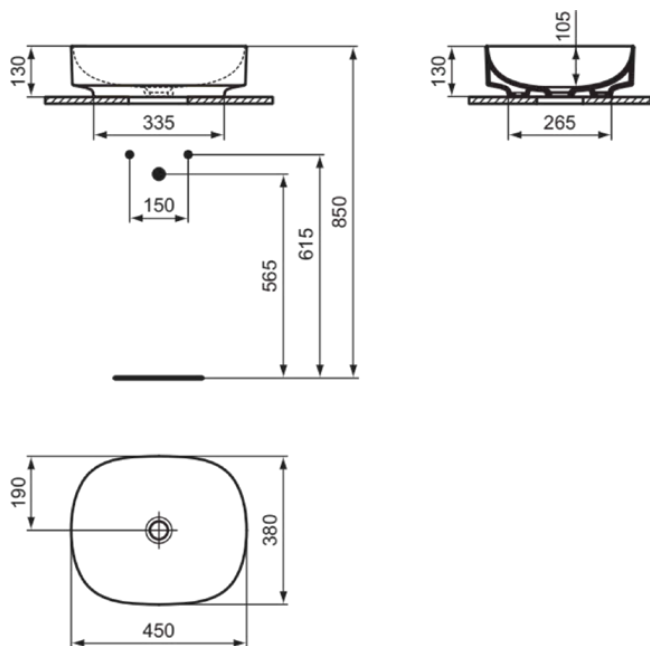

LINDA-X

T4400V1

LINDA-X | Schale 450x380x130 mm in weiß seidenmatt, ohne Hahnloch, ohne Überlauf | Diamatec, Platzsparender Waschtisch

Bild & Zeichnung

Allgemeine Informationen

Produktkategorie:	Waschtische
Produktart:	Schale
Marke:	Ideal Standard
Kollektion:	LINDA-X
Designer:	Palomba Serafini Associati
Colour:	V1 - Weiß Seidenmatt
Oberflächenveredelung:	satın
Maximale Höhe (mm):	130
Maximale Breite (mm):	450
Ausladung (mm):	380
Nettogewicht (kg):	7.80
EAN Code:	8014140484967

Funktionen

Diamatec

Platzsparender Waschtisch

Downloads

- [Installation Guide](#)

Produktstandards & Zertifikate

Normen:	EN 14688
Declaration of Performance classification (DoP):	CL00

Produktspezifikationen

LINDA-X

T4400V1

LINDA-X | Schale 450x380x130 mm in weiß seidenmatt, ohne Hahnloch, ohne Überlauf | Diamatec, Platzsparender Waschtisch

Produktspezifikationen

Mit Siphon:	Nein
Montageart:	Aufgesetzt

Ihr Kontakt vor Ort: