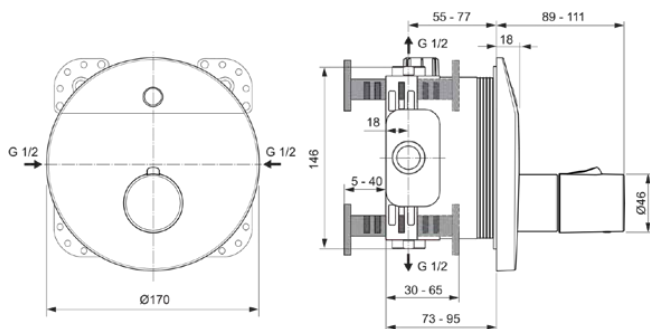

## A6155AA

CERAPLUS | Brausearmatur UP Bausatz 2 170x89x170 mm in chrom, Kit 1 required (A1000), 11.5 l/min (3 bar) | Thermostatfunktion, Wasser- & Energiesparend, Sicherheitssperre, SmartShine Oberfläche

### Allgemeine Informationen

Produktkategorie:	Brausearmaturen
Produktart:	Brausearmatur UP Bausatz 2
Marke:	Ideal Standard
Kollektion:	CERAPLUS
Designer:	Artefakt
Colour:	AA - Chrom
Oberflächenveredelung:	glänzend
Höhe (mm):	170
Breite (mm):	170
Ausladung (mm):	89 - 111
Befestigungsart:	Kit 1 benötigt
Empfohlenes Unterputz-Kit:	A1000
Nettogewicht (kg):	2.14
EAN Code:	4015413332712