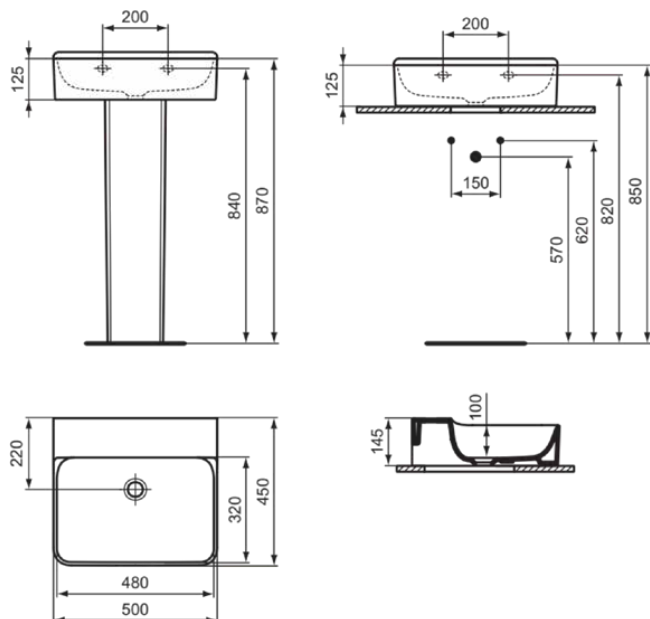

CONCA

T3787MA

CONCA | Waschtisch 500x450x145 mm in weiß, ohne Hahnloch, ohne Überlauf | Platzsparender Waschtisch, IdealPlus

Bild & Zeichnung

Allgemeine Informationen

Produktkategorie:	Waschtische
Produktart:	Waschtisch
Marke:	Ideal Standard
Kollektion:	CONCA
Designer:	Palomba Serafini Associati
Colour:	MA - Weiß
Oberflächenveredelung:	glänzend
Maximale Höhe (mm):	145
Maximale Breite (mm):	500
Ausladung (mm):	450
Nettogewicht (kg):	14.00
EAN Code:	8014140468752

Features

Platzsparender Waschtisch

IdealPlus

Produktstandards & Zertifikate

Normen:	EN 14688
---------	----------

Produktspezifikationen

Farbcode:	MA
Farbbeschreibung:	weiß
IdealPlus Technologie:	Ja
Barrierefreies Produkt:	Nein
Mit Kettenöse:	Nein
Material:	Keramik
Materialspezifikation:	Feinfeuerton
Anzahl von Hahnlöchern je Waschbecken:	0
Anzahl von Waschbecken:	1
Sichtbarer Überlauf:	Nein
PVD Technologie:	Nein
Ablagefläche:	Hinten
Oberflächenveredelung:	glänzend
Mit Rückwand:	Nein
Mit Verschlussstopfen:	Nein
Mit Überlauf:	Nein
Mit Siphon:	Nein
Befestigungsmaterial im Lieferumfang enthalten:	Nein
Montageart:	wandhängend
Empfohlene Ausschnittschablone:	TT0299724