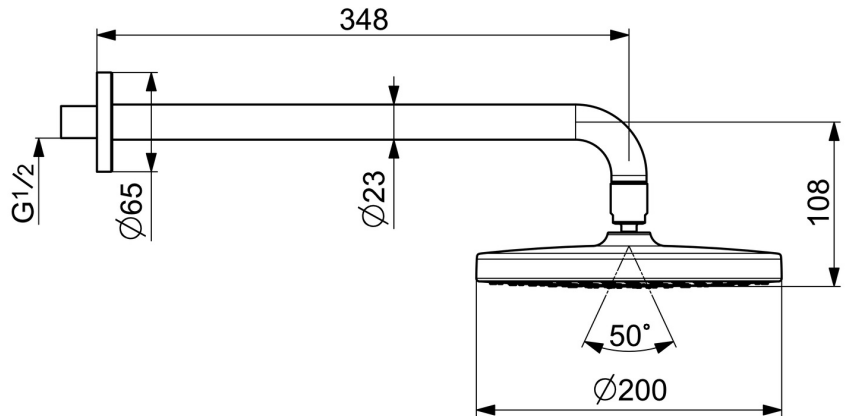

EAN: 4057304013379
static.hansa.com/44360100

- Dusche
- Zubehör
- Wandmontage
- Chrom
- Kopfbrause, Schwenkbare Kugelgelenk, Anti-Kalk-Technik
- Regenstrahl - Gleichmäßiger und starker Wasserstrahl
- Außengewinde, Abdeckung(en)
- 1-strahlig

Technische Daten

Durchflusseigenschaften

Durchfluss bei 3 bar **15.0 l/min**

Technische Eigenschaften

DN-Größe (Nennmaß) **DN15**
 Warmwasserversorgung **max. +65°C**
 Arbeitsdruck **1-10 bar**
 Anschlussgröße **G1/2**
 Ausladung **348 mm**
 Werkstoff **Verbundwerkstoff**

Vorschriften

EN Standard **EN 1112**
 Geräuschklasse **I (ISO 3822)**

Zulassungen und Deklarationen

Konformitätserklärung **DoC**

Ersatzteile

SP44360100

| | Name | Art.-Nr. |
|----|-------------------------------------|-----------------|
| 01 | Kopfbrause, d 200 mm | 44740100 |
| 01 | Kopfbrause, 200x200 mm | 44740200 |
| 02 | Brausearm ohne Kopfbrause, L=350 | 59913748 |
| 03 | Brausearm ohne Kopfbrause, L=200 mm | 59913749 |
| 04 | Rosette, d 65 mm | 59913750 |