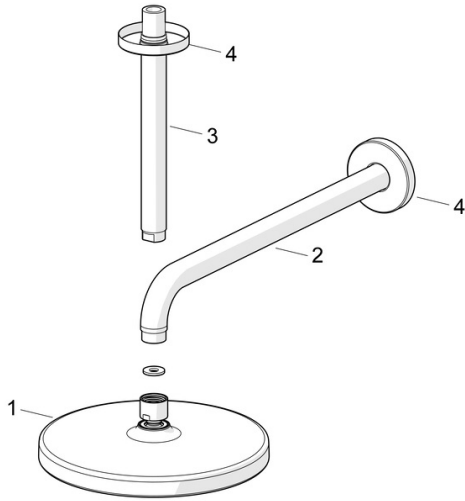

EAN: 4057304013379
static.hansa.com/44360100

- Dusche
- Zubehör
- Wandmontage
- Chrom
- Kopfbrause, Schwenkbare Kugelgelenk, Anti-Kalk-Technik
- Regenstrahl - Gleichmäßiger und starker Wasserstrahl
- Außengewinde, Abdeckung(en)
- 1-strahlig

Technische Daten

Durchflusseigenschaften

Durchfluss bei 3 bar **15.0 l/min**

Technische Eigenschaften

DN-Größe (Nennmaß) **DN15**
 Warmwasserversorgung **max. +65°C**
 Arbeitsdruck **1-10 bar**
 Anschlussgröße **G1/2**
 Ausladung **348 mm**
 Werkstoff **Verbundwerkstoff**

Vorschriften

EN Standard **EN 1112**
 Geräuschklasse **I (ISO 3822)**

Zulassungen und Deklarationen

Konformitätserklärung **DoC**

Ersatzteile

SP44360100

| | Name | Art.-Nr. |
|----|-------------------------------------|-----------------|
| 01 | Kopfbrause, d 200 mm | 44740100 |
| 01 | Kopfbrause, 200x200 mm | 44740200 |
| 02 | Brausearm ohne Kopfbrause, L=350 | 59913748 |
| 03 | Brausearm ohne Kopfbrause, L=200 mm | 59913749 |
| 04 | Rosette, d 65 mm | 59913750 |