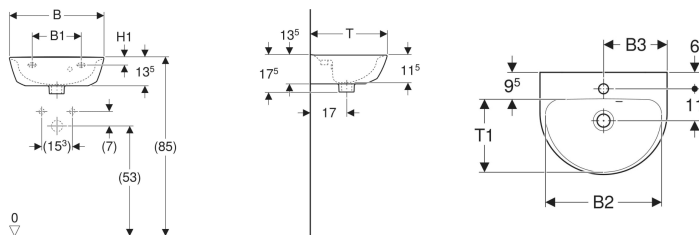

Geberit Renova Handwaschbecken

Beispielbild

Eigenschaften

- Überlauf asymmetrisch
- Mit Halbsäule kombinierbar

Technische Daten

Werkstoff

Sanitärkeramik

Art.-Nr.	Farbe / Oberfläche	Hahnloch	Überlauf	B	B1	B2	B3	H	H1	T	T1	VE1
500.577.01.8	weiß / KeraTect	ohne	ohne	50 cm	21 cm	45 cm	- cm	17.5 cm	6 cm	40 cm	30 cm	1 St.

- Geberit Renova Plan Halbsäule nur für Handwaschbecken 45–50 cm, Art. 292150000 und 292150600