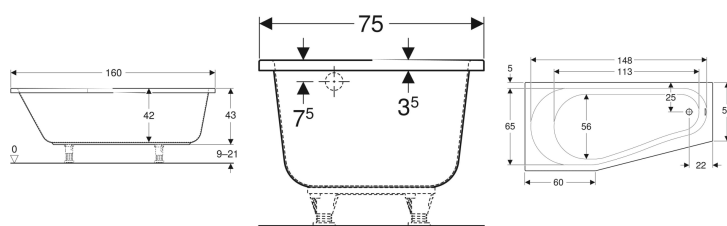

Geberit Renova Fünfeckbadewanne

Beispielbild

Verwendungszwecke

- Für private Badezimmer und Hotels
- Zum Einbau mit Badewannenfüßen oder Wannenträgern

- Abgang am Fußende
- Raumsparmodell
- Ablaufloch \varnothing 52 mm
- Armaturlochbohrung nach EN 232 möglich

Eigenschaften

- Fünfeckig

Technische Daten

Werkstoff | Sanitäracryl

Lieferumfang

- Badewanne

Art.-Nr.	Farbe / Oberfläche	L	L2	B	B2	H	Abgang	Gesamtvolumen	VE1
657261000	weiß / glänzend	160 cm	113 cm	75 cm	56 cm	43 cm	links	175 l	1 St.