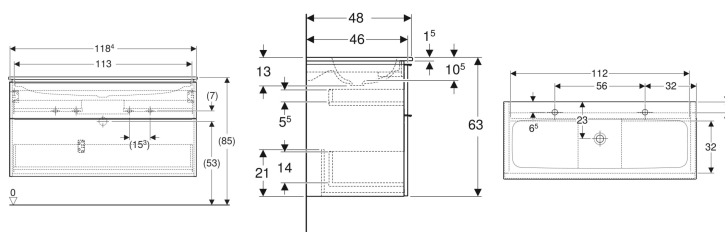

## Geberit iCon Set Möbelwaschtisch schmaler Rand, mit Unterschrank, zwei Schubladen und Waschbeckenanschluss

Beispielbild

### Eigenschaften

- FSC™ C134279 zertifiziert
- Wandhängend
- Mit zwei Schubladen
- Schmäler Rand
- Schublade mit Selbststeinzug
- Griff zum Öffnen
- Griff austauschbar
- Schublade ohne Geruchsverschlussausschnitt

### Technische Daten

Werkstoff	Sanitärkeramik / Hochverdichtete Dreischicht-Holzspanplatte
Maximale Schubladenbelastung	30 kg

### Zusätzlich zu bestellen

- Geberit Tauchrohrgeruchsverschluss für Waschbecken, Raumsparmodell, Abgang horizontal

Art.-Nr.	Farbe / Oberfläche	Hahnloch	Überlauf	B	H	T	VE1
502.334.JR.1 *	Waschtisch: weiß / KeraTect Korpus und Front: Nussbaum hickory / Melamin Holzstruktur Griff: lava / pulverbeschichtet matt	links und rechts	ohne	120 cm	63 cm	48 cm	1 St.