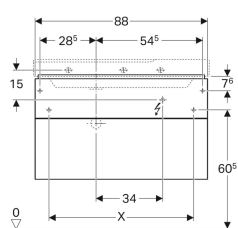

Eigenschaften

- FSC™ C134279 zertifiziert
- Wandhängend
- Mit zwei Schubladen
- Push-to-open-Mechanismus zum Öffnen
- Mit Ablagefläche
- Schublade mit Antirutschmatte
- Schublade mit LED-Leuchte
- Feuchtigkeitsbeständig
- Vormontiert geliefert

Technische Daten

Schutzart	IP21
Schutzklasse	II
Nennspannung	230 V AC
Netzfrequenz	50 Hz
Betriebsspannung	12 V DC
Leistungsaufnahme	3.75 W
Werkstoff	Hochverdichtete Dreischicht-Holzspanplatte
Maximale Schubladenbelastung	30 kg
Energieeffizienzklasse Lichtquelle	F
Lichtfarbe	3000 K

Lieferumfang

- Befestigungsmaterial

Art.-Nr.	Farbe / Oberfläche	B	Breite Waschtisch	H	T	Lichtstrom	Geruchsverschlussausschnitt	VE1
500.515.43.1	sculturagrau / Melamin Holzstruktur	88 cm	90 cm	53 cm	46.2 cm	450 lm	links	1 St.

Zubehör

- Geberit Xeno² Schubladeneinsatz, T-Unterteilung, für obere Schublade
- Geberit Xeno² Schubladeneinsatz, H-Unterteilung, für obere Schublade
- Geberit Xeno² Schubladeneinsatz, H-Unterteilung, für untere Schublade
- Geberit Handtuchhalter für Badezimmermöbel, Ecke rechtwinklig
- Geberit Handtuchhalter für Badezimmermöbel, Ecke abgerundet
- Geberit Handtuchhalter für Badezimmermöbel
- Geberit Magnethalter
- Geberit Steckdosenelement mit USB-Anschluss
- Geberit Group Orientierungslicht
- Geberit Steckdosenelement