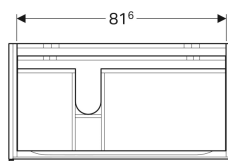

Eigenschaften

- FSC™ C134279 zertifiziert
- Wandhängend
- Mit zwei Schubladen
- Push-to-open-Mechanismus zum Öffnen
- Mit Ablagefläche
- Schublade mit Antirutschmatte
- Schublade mit LED-Leuchte
- Feuchtigkeitsbeständig
- Vormontiert geliefert

Technische Daten

Schutzart	IP21
Schutzklasse	II
Nennspannung	230 V AC
Netzfrequenz	50 Hz
Betriebsspannung	12 V DC
Leistungsaufnahme	3.75 W
Werkstoff	Hochverdichtete Dreischicht-Holzspanplatte
Maximale Schubladenbelastung	30 kg
Energieeffizienzklasse Lichtquelle	F
Lichtfarbe	3000 K

Lieferumfang

- Befestigungsmaterial

Art.-Nr.	Farbe / Oberfläche	B	Breite Waschtisch	H	T	Lichtstrom	Geruchsverschlussausschnitt	VE1
500.515.43.1	sculturagrau / Melamin Holzstruktur	88 cm	90 cm	53 cm	46.2 cm	450 lm	links	1 St.

Zubehör

- Geberit Xeno² Schubladeneinsatz, T-Unterteilung, für obere Schublade
- Geberit Xeno² Schubladeneinsatz, H-Unterteilung, für obere Schublade
- Geberit Xeno² Schubladeneinsatz, H-Unterteilung, für untere Schublade
- Geberit Handtuchhalter für Badezimmermöbel, Ecke rechtwinklig
- Geberit Handtuchhalter für Badezimmermöbel, Ecke abgerundet
- Geberit Handtuchhalter für Badezimmermöbel
- Geberit Magnethalter
- Geberit Steckdosenelement mit USB-Anschluss
- Geberit Group Orientierungslicht
- Geberit Steckdosenelement