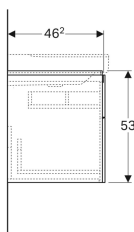

## Geberit Xeno<sup>2</sup> Unterschrank für Waschtisch mit Ablagefläche, mit zwei Schubladen

Beispielbild

### Lieferumfang

- Befestigungsmaterial

Art.-Nr.	Farbe / Oberfläche	B	Breite Waschtisch	H	T	Lichtstrom	Geruchsverschlussausschnitt	VE1
500.515.43.1	sculturagrau / Melamin Holzstruktur	88 cm	90 cm	53 cm	46.2 cm	450 lm	links	1 St.