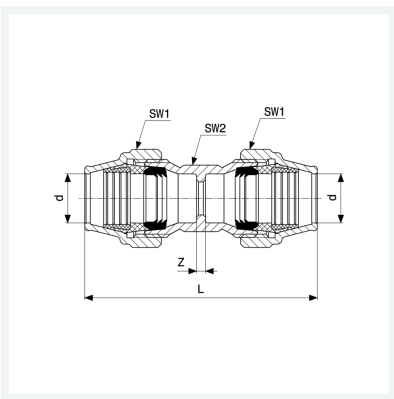

Maxiplex-Kupplung
- Verschraubungen

Ausstattung

Mehrkant

Modell 9041

Artikel 275 815

Eigenschaften

Rohraußendurchmesser	d	63
Z-Maß	Z	5 mm
Länge	L	168 mm
Schlüsselweite 1	SW1	90 mm
Schlüsselweite 2	SW2	73 mm
Gewicht	1723 g	
Volumen	3108 cm ³	
Werkstoff	Rotguss	