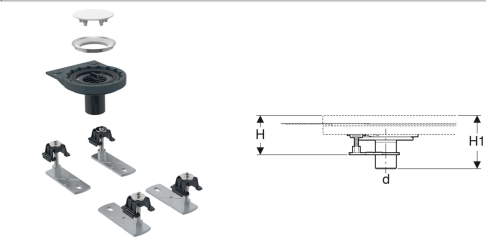

Geberit Ablaufanschluss mit vier Füßen, für Setaplano Duschfläche, stockwerksdurchdringende Installation

Beispielbild

Verwendungszwecke

- Zum Einbau innerhalb von Gebäuden
- Zur Entwässerung von Setaplano Duschflächen
- Für Fußbodenaufbauten bis Oberkante Fertigfußboden 6–9,5 cm

- Zum Befestigen an Geberit Installationsrahmen für Setaplano Duschflächen
- Nicht geeignet zum Einbau bei Brandschutzanforderungen

Eigenschaften

- Reinigung einfach

Lieferumfang

- Kammeinsatz
- Fertigbauset für Setaplano Duschfläche mit Ablaufkappe aus Mineralwerkstoff
- Anschlussstutzen aus PE-HD, \varnothing 50 mm

- Haltering für Installationsrahmen
- Füße für Installationsrahmen
- Befestigungsmaterial

Zusätzlich zu bestellen

- Geberit Setaplano Duschfläche rechteckig
- Installationsrahmen für Setaplano Duschfläche

- Geruchsverschluss

Art.-Nr.	Farbe / Oberfläche	DN	d, \varnothing	H	H1	VE1
154.030.00.1	weiß-alpin / matt	50	50 mm	6.0-9.5 cm	12.5 cm	1 St.

- Für Fußbodenaufbauten > 9,5 cm, Füße mit Gewindestange M10 verlängern