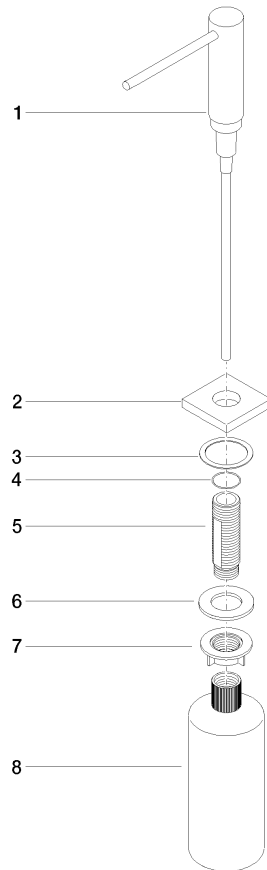

Spender mit Rosette - Platin

LOT

82 439 970

- Ausladung 124 mm
- 500 ml Flaschenvolumen
- von oben befüllbar
- schwenkbarer Pumpenkopf
- Höhe 124 mm
- Bohrungsdurchmesser 25 mm
- Einzelrosette 55 x 55 mm

Passt zu LOT

	Platin	82 439 970-08
	Chrom	82 439 970-00
	Platin gebürstet	82 439 970-06
	Messing (23kt Gold)	82 439 970-09
	Dark Chrome	82 439 970-19
	Messing gebürstet (23kt Gold)	82 439 970-28
	Champagne gebürstet (22kt Gold)	82 439 970-46
	Champagne (22kt Gold)	82 439 970-47
	Chrom gebürstet (Edelstahl-Look)	82 439 970-93
	Dark Platinum gebürstet	82 439 970-99

Spender mit Rosette - Platin

82 439 970

mm [inches]

82 439 970

Ersatzteile für die
anderen
Oberflächenvarianten
finden Sie hier:
Chrom

Spender mit Rosette - Platin

LOT

82 439 970

Ersatzteilstückliste

Nr.	Artikelnummer	Benennung	Verbaumenge	Lieferzeit
	90 10 10 538 00-08	Spender Kopf kpl. Einbauvariante mit Rosette - Platin	8	40