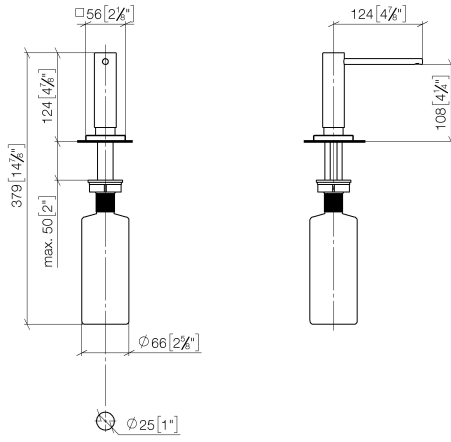

Spender mit Rosette - Platin

LOT

82 439 970

- Ausladung 124 mm
- 500 ml Flaschenvolumen
- von oben befüllbar
- schwenkbarer Pumpenkopf
- Höhe 124 mm
- Bohrungsdurchmesser 25 mm
- Einzelrosette 55 x 55 mm

Passt zu LOT

	Platin	82 439 970-08
	Chrom	82 439 970-00
	Platin gebürstet	82 439 970-06
	Messing (23kt Gold)	82 439 970-09
	Dark Chrome	82 439 970-19
	Messing gebürstet (23kt Gold)	82 439 970-28
	Champagne gebürstet (22kt Gold)	82 439 970-46
	Champagne (22kt Gold)	82 439 970-47
	Chrom gebürstet (Edelstahl-Look)	82 439 970-93
	Dark Platinum gebürstet	82 439 970-99

Spender mit Rosette - Platin

82 439 970

mm [inches]

82 439 970

Ersatzteile für die
anderen
Oberflächenvarianten
finden Sie hier:
Chrom

Spender mit Rosette - Platin

LOT

82 439 970

Ersatzteilstückliste

Nr.	Artikelnummer	Benennung	Verbaumenge	Lieferzeit
	90 10 10 538 00-08	Spender Kopf kpl. Einbauvariante mit Rosette - Platin	8	40