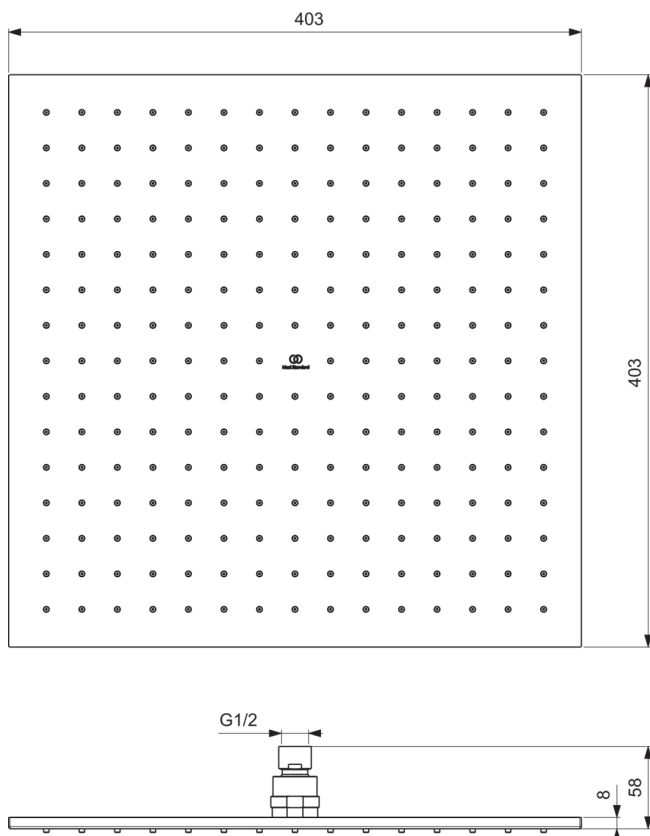

IDEALRAIN

A5806A2

IDEALRAIN | Kopfbrause 403x58x403 mm in brushed gold, 12 l/min (3 bar) | EasyClean, Metall-Regenbrause, PVD Technologie

Bild & Zeichnung

Allgemeine Informationen

Produktkategorie:	Regenbrausen
Produktart:	Kopfbrause
Marke:	Ideal Standard
Kollektion:	IDEALRAIN
Colour:	A2 - Brushed Gold
Oberflächenveredelung:	satin
Maximale Höhe (mm):	403
Maximale Breite (mm):	403
Ausladung (mm):	58
Nettogewicht (kg):	4.33
EAN Code:	4015413349314