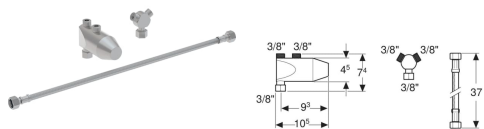

Geberit Bambini Minithermostat für Waschtischarmatur

Beispielbild

Verwendungszwecke

- Für Bambini Waschtischarmaturen
- Zum Einstellen und Begrenzen der Warmwassertemperatur
- Zum Verhindern von Verbrühungen bei Ausfall der Kaltwasserversorgung
- Zur Montage auf Eckventile G 3/8"

Eigenschaften

- Armaturengruppe I nach DIN 4109
- Verbrühschutz durch thermisches Dehnstoffelement nach EN 1111

Lieferumfang

- Y-Stück
- Panzerschlauch 3/8"

- Maximale Wassertemperatur am Auslauf an Thermostatkartusche einstellbar