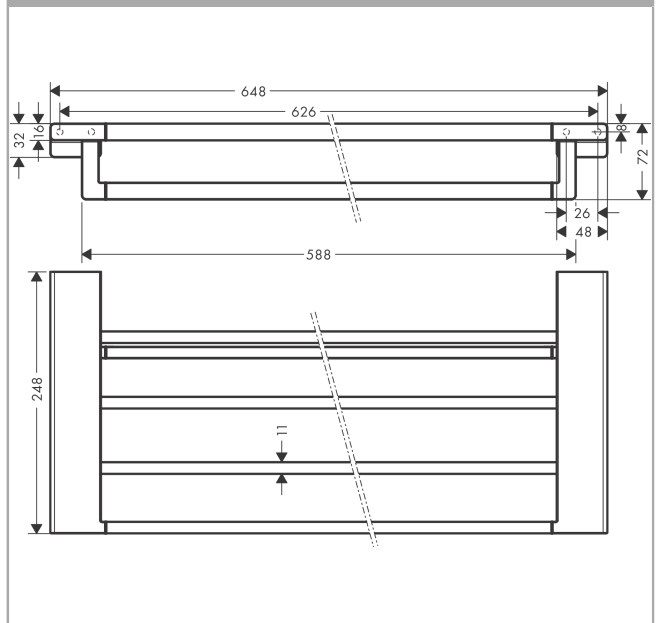

Maßzeichnung