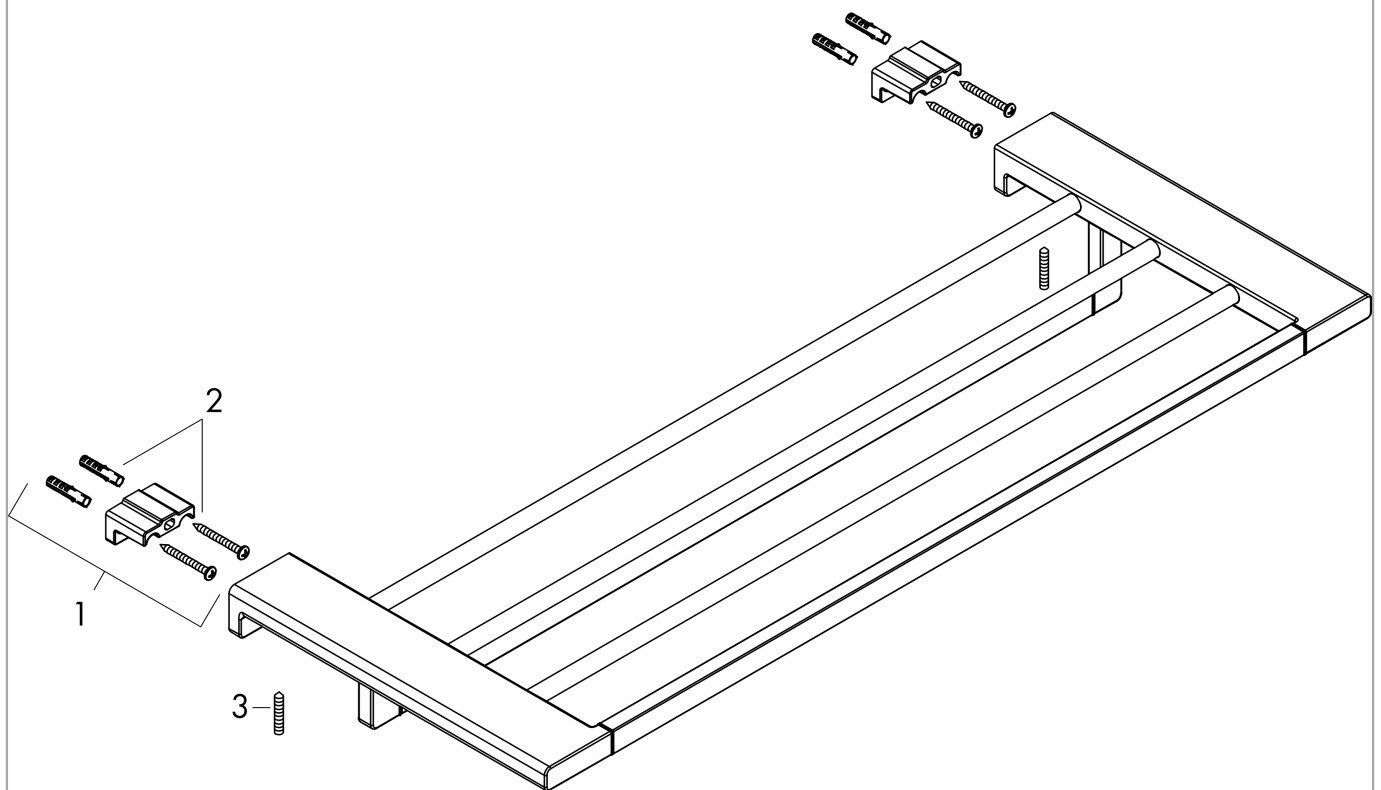

AddStoris
Handtuchablage mit Handtuchhalter
Oberfläche: **Mattschwarz** Artikelnummer: **41751670**

Explosionszeichnung

Baujahr: >04/21

AddStoris

Handtuchablage mit Handtuchhalter

Oberfläche: **Mattschwarz** Artikelnummer: **41751670**

Ersatzteilliste

Baujahr: >04/21

Pos.	Beschreibung	Artikelnummer	PG	VE
1	Befestigungsteile	40915000	4	1
2	Halteelement	94166000	7	1
3	Schraubenset	94878000	2	1