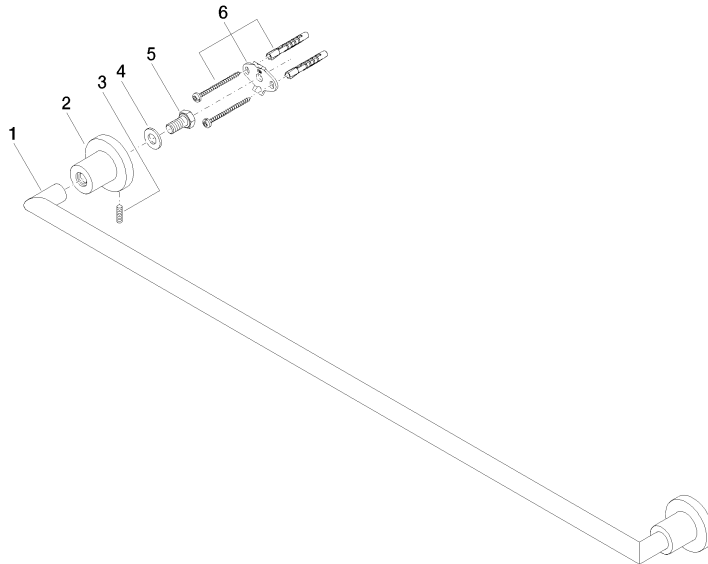

83 080 892

- Stichmaß 800 mm
- Breite 855 mm
- Höhe 55 mm
- Rosette Ø 55 mm
- Ausladung 81 mm

Passt zu TARA

	Chrom	83 080 892-00
	Platin gebürstet	83 080 892-06
	Platin	83 080 892-08
	Dark Chrome	83 080 892-19
	Light Gold gebürstet	83 080 892-27
	Messing gebürstet (23kt Gold)	83 080 892-28
	Schwarz matt	83 080 892-33
	Bronze gebürstet	83 080 892-42
	Champagne gebürstet (22kt Gold)	83 080 892-46
	Champagne (22kt Gold)	83 080 892-47
	Chrom gebürstet	83 080 892-93
	Dark Platinum gebürstet	83 080 892-99

83 080 892

mm [inches]

83 080 892

Produktversion ab 4/1/2024

Ersatzteile für die
anderen
Oberflächenvarianten
finden Sie hier: Platin
gebürstet

83 080 892

Ersatzteilstückliste

Produktversion ab 4/1/2024

Nr.	Artikelnummer	Benennung	Verbaumenge	Lieferzeit
	05 28 22 590 00-00	Halter für Badetuchhalter und Duschgarnitur 818 x 40 x 18 mm - Chrom	11	10