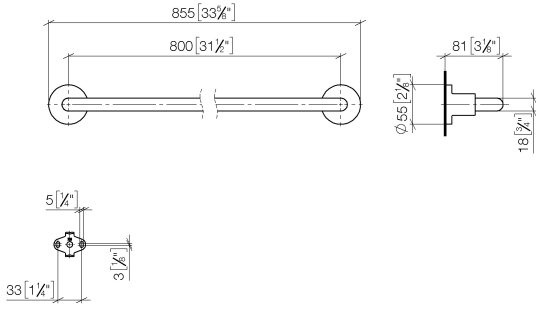

83 080 892

- Stichmaß 800 mm
- Breite 855 mm
- Höhe 55 mm
- Rosette Ø 55 mm
- Ausladung 81 mm

Passt zu TARA

	Chrom	83 080 892-00
	Platin gebürstet	83 080 892-06
	Platin	83 080 892-08
	Dark Chrome	83 080 892-19
	Light Gold gebürstet	83 080 892-27
	Messing gebürstet (23kt Gold)	83 080 892-28
	Schwarz matt	83 080 892-33
	Bronze gebürstet	83 080 892-42
	Champagne gebürstet (22kt Gold)	83 080 892-46
	Champagne (22kt Gold)	83 080 892-47
	Chrom gebürstet	83 080 892-93
	Dark Platinum gebürstet	83 080 892-99

83 080 892

mm [inches]

83 080 892

Produktversion ab 4/1/2024

Ersatzteile für die
anderen
Oberflächenvarianten
finden Sie hier: Platin
gebürstet

83 080 892

Ersatzteilstückliste

Produktversion ab 4/1/2024

Nr.	Artikelnummer	Benennung	Verbaumenge	Lieferzeit
	05 28 22 590 00-00	Halter für Badetuchhalter und Duschgarnitur 818 x 40 x 18 mm - Chrom	11	10