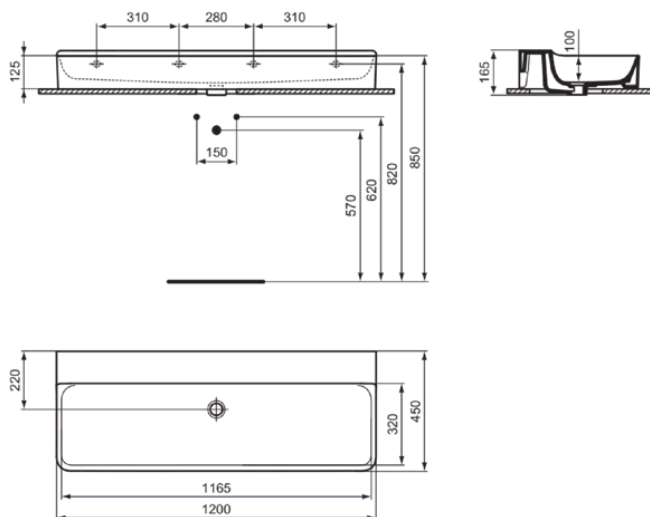

CONCA

T384501

CONCA | Waschtisch 1200x450x145 mm in weiß glänzend, ohne Hahnloch, ohne Überlauf | Platzsparender Waschtisch

Bild & Zeichnung

Allgemeine Informationen

Produktkategorie:	Waschtische
Produktart:	Waschtisch
Marke:	Ideal Standard
Kollektion:	CONCA
Designer:	Palomba Serafini Associati
Colour:	01 - Weiß Glänzend
Oberflächenveredelung:	glänzend
Maximale Höhe (mm):	145
Maximale Breite (mm):	1200
Ausladung (mm):	450
Nettogewicht (kg):	32.00
EAN Code:	8014140458593

Features

Platzsparender Waschtisch

Produktstandards & Zertifikate

Normen:	EN 14688
Declaration of Performance classification (DoP):	CL00

Produktspezifikationen

Farbcode:	01
Farbbeschreibung:	weiß glänzend
Geschliffene Unterseite:	Ja
Barrierefreies Produkt:	Nein
Mit Kettenöse:	Nein
Material:	Keramik
Materialspezifikation:	Feinfeuerton
Anzahl von Hahnlöchern je Waschbecken:	0
Anzahl von Waschbecken:	1
Sichtbarer Überlauf:	Nein
PVD Technologie:	Nein
Ablagefläche:	Hinten
Oberflächenveredelung:	glänzend
Mit Rückwand:	Nein
Mit Verschlussstopfen:	Nein
Mit Überlauf:	Nein
Mit Siphon:	Nein
Befestigungsmaterial im Lieferumfang enthalten:	Nein
Montageart:	wandhängend
Empfohlene Ausschnittschablone:	TT0299724