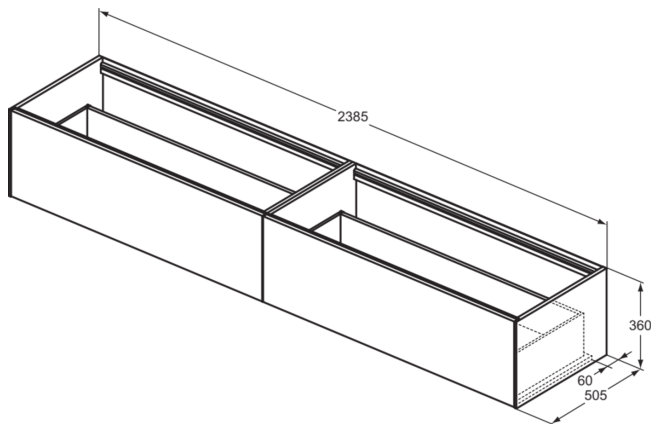

## T4333Y5

CONCA | Waschtisch-Unterschrank 2385x505x360 mm in walnuss dunkel dekor, 2 Schubladen | Vollauszug, Push-to-open, SoftClosing, Vormontiert, Nachhaltig gewonnenes Holz, Echtholz furnier

### Allgemeine Informationen

Produktkategorie:	Möbel
Produktart:	Waschtisch-Unterschrank
Marke:	Ideal Standard
Kollektion:	CONCA
Designer:	Palomba Serafini Associati
Colour:	Y5 - Walnuss Dunkel Dekor
Oberflächenveredelung:	Matt
Maximale Höhe (mm):	360
Maximale Breite (mm):	2385
Ausladung (mm):	505
Befestigungsart:	Befestigungsset
Nettogewicht (kg):	68.50
EAN Code:	8014140464730