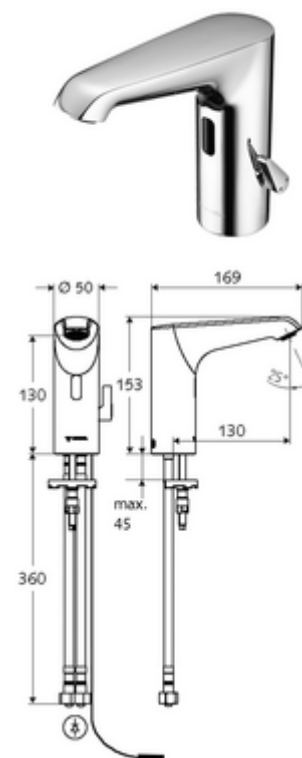

Technische Daten

- Einstellmöglichkeiten über SWS/SSC
  - Sensor-Reichweite (kurz / mittel / lang)
  - Programmierung über Nahreflex (Aus / Ein)
  - Max. Laufzeit (1 - 360 s)
  - Nachlaufzeit (0,6 - 60 s)
  - Stagnationsspülung (Aus / 5 - 600 s, alle 1 - 240 h nach letzter Spülung / alle 1 - 240 h)
  - Dauerspülung für thermische Desinfektion, mit Verbrühungsschutz (Aus / 15 - 600 s)
  - Dauerfluss (Aus / 15 - 600 s)
  - Energiesparmodus (Aus / 1 - 254 h nach letzter Nutzung)
  - Reinigungsstopp (Aus / 60 - 360 s)
- Einstellmöglichkeiten über Nahreflex
  - Sensor-Reichweite (kurz / mittel / lang)
  - Stagnationsspülung (Aus / 30 s, alle 24 h nach letzter Spülung / alle 24 h)
  - Dauerspülung für thermische Desinfektion, mit Verbrühungsschutz (Aus / 300 s / 120 s)
  - Reinigungsstopp (Aus / 60 s)
- Durchfluss: max. 5 l/min druckunabhängig
- Fließdruck: 1,0 - 5,0 bar
- Max. Ruhedruck: 8 bar
- Max. Betriebstemperatur: 70 °C (80 °C für thermische Desinfektion)
- Werkstoff: Gehäuse Messing; wasserführende Teile Kunststoff
- Oberfläche: chrom
- Zertifikate: PA-IX 29072/IO, Belgaqua
- Geräuschklasse: I
- Durchflussklasse: O

Lieferdaten

- Gewicht: 1,87 kg/Stück
- Verpackungseinheit: 1