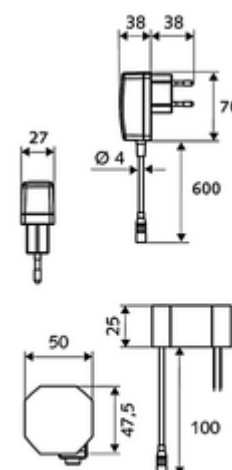

Technische Daten

- Einstellmöglichkeiten über SWS/SSC
  - Sensor-Reichweite (kurz / mittel / lang)
  - Programmierung über Nahreflex (Aus / Ein)
  - Max. Laufzeit (1 - 360 s)
  - Nachlaufzeit (0,6 - 60 s)
  - Stagnationsspülung (Aus / 5 - 600 s, alle 1 - 240 h nach letzter Spülung / alle 1 - 240 h)
  - Dauerspülung für thermische Desinfektion, mit Verbrühungsschutz (Aus / 15 - 600 s)
  - Dauerfluss (Aus / 15 - 600 s)
  - Energiesparmodus (Aus / 1 - 254 h nach letzter Nutzung)
  - Reinigungsstopp (Aus / 60 - 360 s)
- Einstellmöglichkeiten über Nahreflex
  - Sensor-Reichweite (kurz / mittel / lang)
  - Stagnationsspülung (Aus / 30 s, alle 24 h nach letzter Spülung / alle 24 h)
  - Dauerspülung für thermische Desinfektion, mit Verbrühungsschutz (Aus / 300 s / 120 s)
  - Reinigungsstopp (Aus / 60 s)
- Durchfluss: max. 5 l/min druckunabhängig
- Fließdruck: 1,0 - 5,0 bar
- Max. Ruhedruck: 8 bar
- Max. Betriebstemperatur: 70 °C (80 °C für thermische Desinfektion)
- Werkstoff: Gehäuse Messing; wasserführende Teile Kunststoff
- Oberfläche: chrom
- Zertifikate: PA-IX 29072/IO, Belgaqua
- Geräuschklasse: I
- Durchflussklasse: O

Lieferdaten

- Gewicht: 1,87 kg/Stück
- Verpackungseinheit: 1