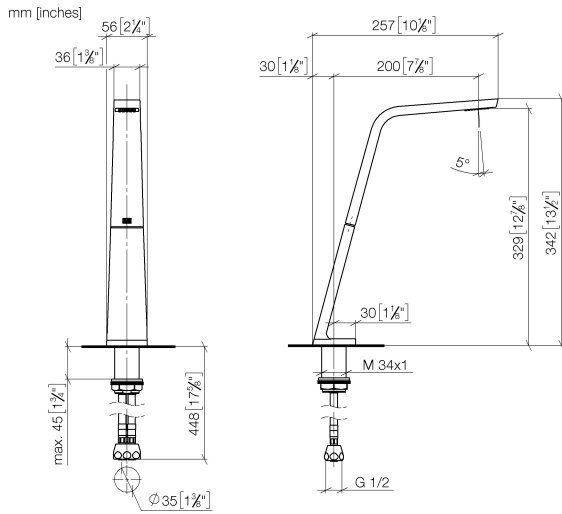

13 717 705

Durchflussdiagramm

Codes & Standards

ASME A112.18.1	cUPC	DIN 4109	EPA WaterSense
Executive Order no. 1007	ISO 3822	NSF372	NSF61
Scottish Water Byelaws	UK Water Supply Regulations	Ü-Zeichen	WaterSense