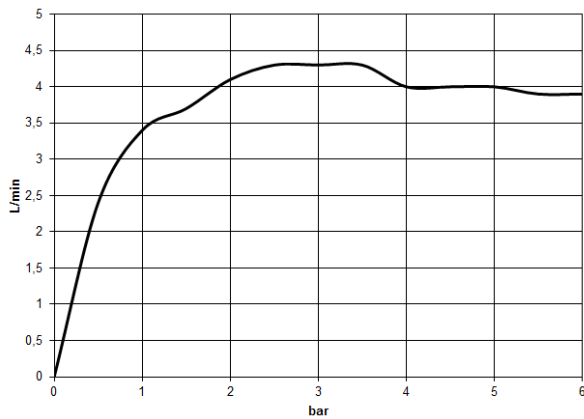

Durchflussdiagramm

Codes & Standards

ASME A112.18.1	cUPC	DIN 4109	EPA WaterSense
Executive Order no. 1007	ISO 3822	NSF372	NSF61
Scottish Water Byelaws	UK Water Supply Regulations	Ü-Zeichen	WaterSense