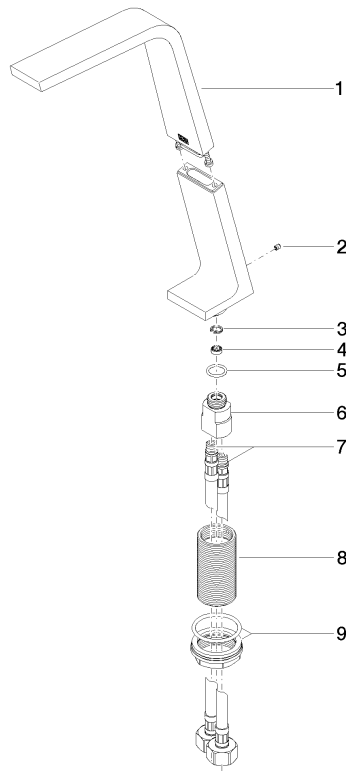

13 717 705

Produktversion von 3/9/2015 bis 6/16/2021

Produktversion ab 7/1/2021

Ersatzteile für die
anderen
Oberflächenvarianten
finden Sie hier:
Chrom