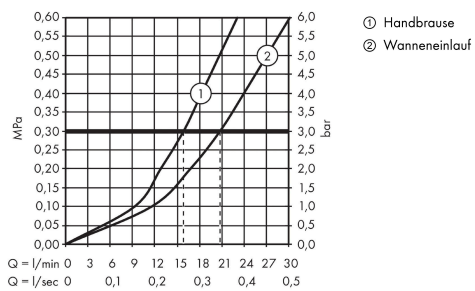

AXOR Uno
4-Loch Wannenrandarmatur mit Zerogriffen
 Oberfläche: **Brushed Nickel** Artikelnummer: **45444820**

Durchflussdiagramm

AXOR Uno
4-Loch Wannrandarmatur mit Zerogriffen
 Oberfläche: **Brushed Nickel** Artikelnummer: **45444820**

Explosionszeichnung

Baujahr: >04/17

AXOR Uno
4-Loch Wannrandarmatur mit Zerogriffen
 Oberfläche: **Brushed Nickel** Artikelnummer: **45444820**

Ersatzteilliste

Baujahr: >04/17

Pos.		Artikelnummer	PG	VE
1	Auslauf kpl.	93065820	17	1
2	Luftsprudler M24x1 (30 l/min)	98998000	8	1
3	Montageschlüssel	95158000	2	1
4	Zugknopf	98707820	0	1
5	Madenschraube M6x6	97660000	1	1
6	O-Ring 21x1,5	98219000	1	1
7	Rosette Ø 70 mm	97779820	15	1
8	O-Ring 58x3	98202000	1	1
9	Umsteller kpl.	96775000	12	1
10	O-Ring 14x2,5	98189000	1	1
11	O-Ring 23x2,5	98183000	1	1
12	O-Ring 22x2	98185000	1	1
13	O-Ring 11x2	98127000	1	1
14	Griff	93066820	17	1
15	Schnappeinsatz mit Schraube	98932000	5	1
16	Farbring-Set, Kalt / Warm	96319000	3	1
17	Rosette für Griff	94279820	61	1
18	Handbrause	28532820	98	1
19	Siebichtung	94246000	1	1
20	Rosette für Brausehalter	95753820	14	1
21	Brausehalter kpl.	95996820	16	1
22	Mutter	97584820	7	1
23	Schlauchfutter für Brausehalter	96942000	4	1
24	O-Ring 38x2,5	98198000	2	1
25	Schlauchbremse	98656000	6	1
26	O-Ring 28x2	98194000	1	1
27	Brauseschlauch 2,00 m	94148000	12	1
28	Rückflußverhinderer-Set DW 15	94074000	5	1