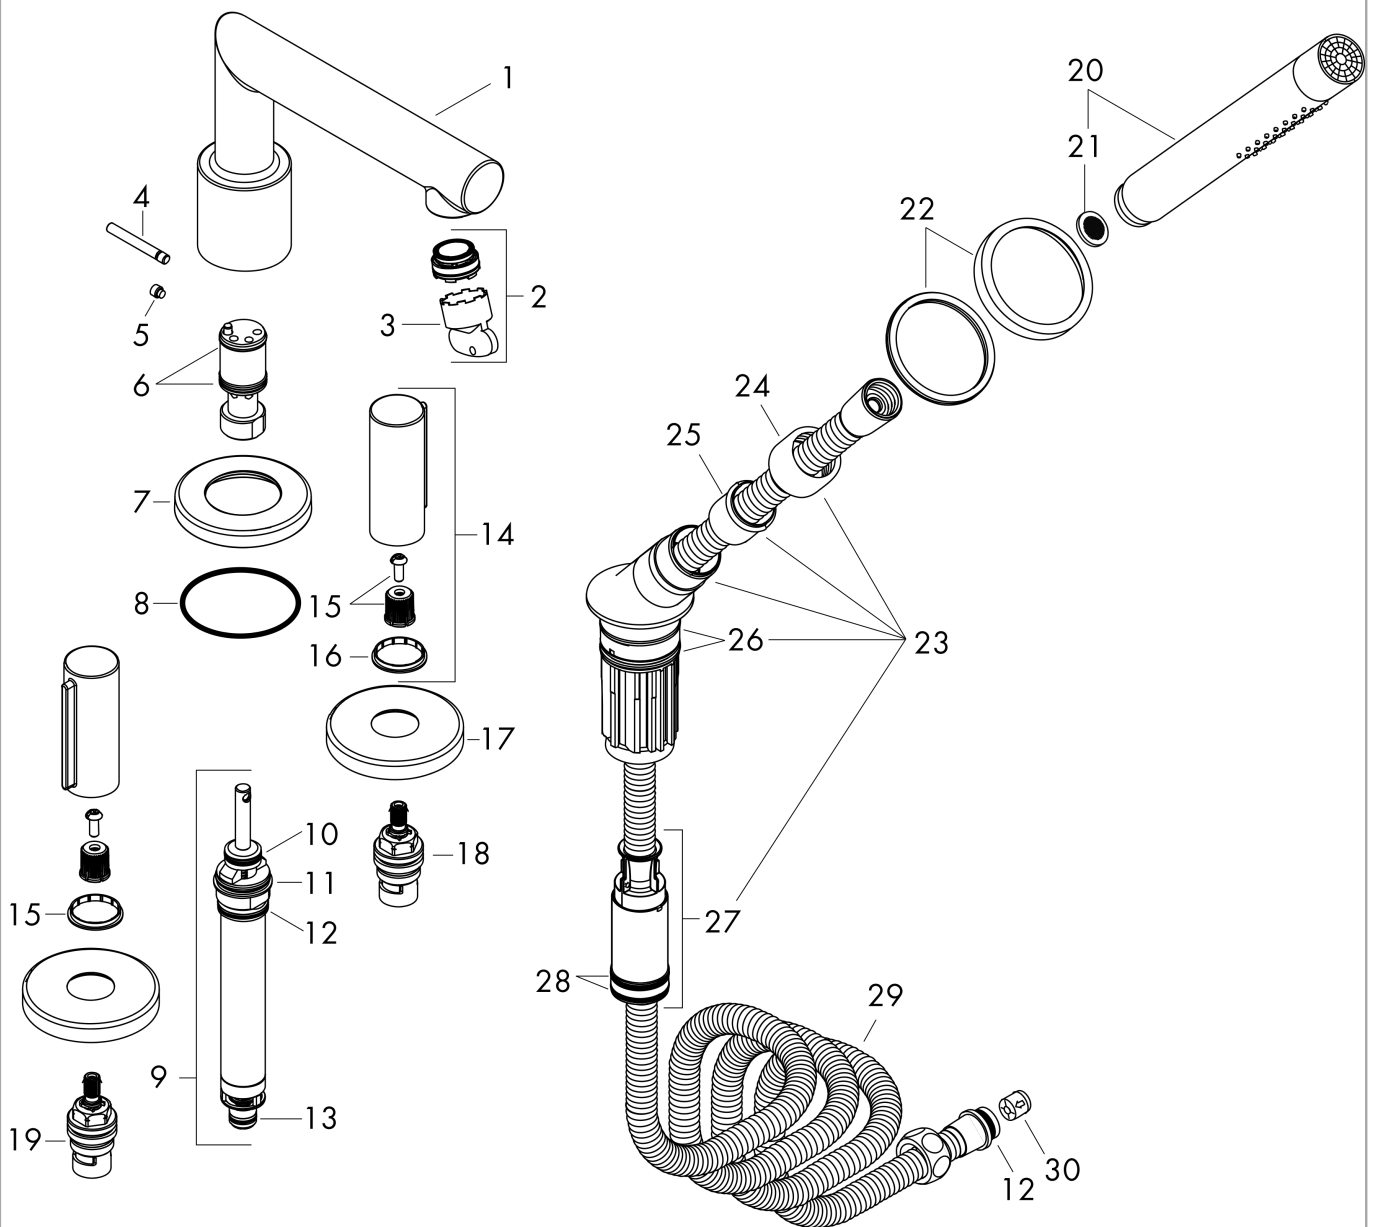

AXOR Uno
4-Loch Wannenrandarmatur mit Zerogriffen
 Oberfläche: **Brushed Nickel** Artikelnummer: **45444820**

Durchflussdiagramm

AXOR Uno
4-Loch Wannrandarmatur mit Zerogriffen
 Oberfläche: **Brushed Nickel** Artikelnummer: **45444820**

Explosionszeichnung

Baujahr: >04/17

AXOR Uno
4-Loch Wannrandarmatur mit Zerogriffen
 Oberfläche: **Brushed Nickel** Artikelnummer: **45444820**

Ersatzteilliste

Baujahr: >04/17

Pos.		Artikelnummer	PG	VE
1	Auslauf kpl.	93065820	17	1
2	Luftsprudler M24x1 (30 l/min)	98998000	8	1
3	Montageschlüssel	95158000	2	1
4	Zugknopf	98707820	0	1
5	Madenschraube M6x6	97660000	1	1
6	O-Ring 21x1,5	98219000	1	1
7	Rosette Ø 70 mm	97779820	15	1
8	O-Ring 58x3	98202000	1	1
9	Umsteller kpl.	96775000	12	1
10	O-Ring 14x2,5	98189000	1	1
11	O-Ring 23x2,5	98183000	1	1
12	O-Ring 22x2	98185000	1	1
13	O-Ring 11x2	98127000	1	1
14	Griff	93066820	17	1
15	Schnappeinsatz mit Schraube	98932000	5	1
16	Farbring-Set, Kalt / Warm	96319000	3	1
17	Rosette für Griff	94279820	61	1
18	Handbrause	28532820	98	1
19	Siebichtung	94246000	1	1
20	Rosette für Brausehalter	95753820	14	1
21	Brausehalter kpl.	95996820	16	1
22	Mutter	97584820	7	1
23	Schlauchfutter für Brausehalter	96942000	4	1
24	O-Ring 38x2,5	98198000	2	1
25	Schlauchbremse	98656000	6	1
26	O-Ring 28x2	98194000	1	1
27	Brauseschlauch 2,00 m	94148000	12	1
28	Rückflußverhinderer-Set DW 15	94074000	5	1