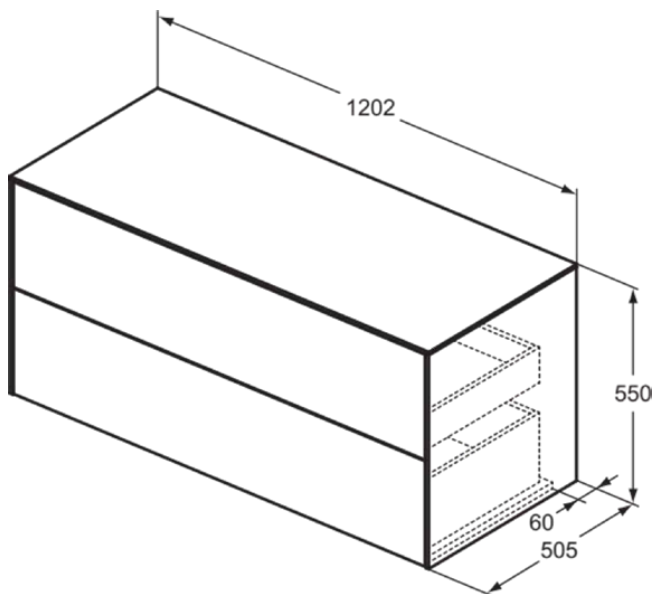

CONCA

T4324Y2

CONCA | Waschtisch-Unterschrank 1202x505x550 mm in anthrazit matt lackiert, 2 Schubladen | Vollauszug, Push-to-open, SoftClosing, Vormontiert, Nachhaltig gewonnenes Holz, Echtholz furnier

Bild & Zeichnung

Allgemeine Informationen

Produktkategorie:	Möbel
Produktart:	Waschtisch-Unterschrank
Marke:	Ideal Standard
Kollektion:	CONCA
Designer:	Palomba Serafini Associati
Colour:	Y2 - Anthrazit Matt Lackiert
Oberflächenveredelung:	Matt
Höhe (mm):	550
Breite (mm):	1202
Ausladung (mm):	505
Befestigungsart:	Befestigungsset
Nettogewicht (kg):	56.40
EAN Code:	8014140464167