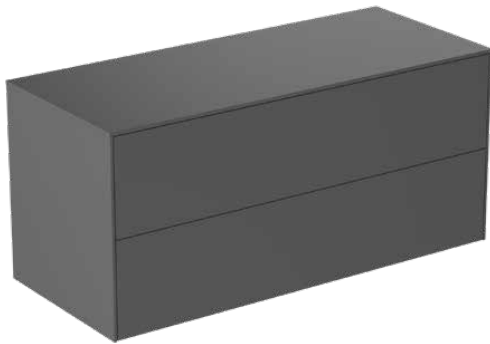

CONCA

T4324Y2

CONCA | Waschtisch-Unterschrank 1202x505x550 mm in anthrazit matt lackiert, 2 Schubladen | Vollauszug, Push-to-open, SoftClosing, Vormontiert, Nachhaltig gewonnenes Holz, Echtholz furnier

Bild & Zeichnung

Allgemeine Informationen

Produktkategorie:	Möbel
Produktart:	Waschtisch-Unterschrank
Marke:	Ideal Standard
Kollektion:	CONCA
Designer:	Palomba Serafini Associati
Colour:	Y2 - Anthrazit Matt Lackiert
Oberflächenveredelung:	Matt
Höhe (mm):	550
Breite (mm):	1202
Ausladung (mm):	505
Befestigungsart:	Befestigungsset
Nettogewicht (kg):	56.40
EAN Code:	8014140464167

Features

	Vollauszug		Push-to-open
	SoftClosing		Vormontiert
	Nachhaltig gewonnenes Holz		Echtholz furnier

Downloads

- [Installation Guide](#)
- [Spare Parts List](#)

Produktspezifikationen

Einzugsmechanismus:	Softclosing
Farbcode:	Y2
Farbbeschreibung:	anthrazit matt lackiert
Eckmodell:	Nein
Vollauszug:	Yes
Griff(e):	Grifflos
Einstellbare Montagefüße:	Nein
Material:	Holz
Materialspezifikation (Korpus):	Hochverdichtete 3-Schicht Spanplatte
Materialspezifikation Waschtischplatte:	MDF lackiert
Anzahl der Türen (gesamt):	0
Anzahl der Türen (links öffnend):	0
Anzahl der Türen (rechts öffnend):	0
Anzahl der Auszüge (gesamt):	2
Anzahl der externen Auszüge:	2

CONCA

T4324Y2

CONCA | Waschtisch-Unterschrank 1202x505x550 mm in anthrazit matt lackiert, 2 Schubladen | Vollauszug, Push-to-open, SoftClosing, Vormontiert, Nachhaltig gewonnenes Holz, Echtholz furnier

Produktspezifikationen