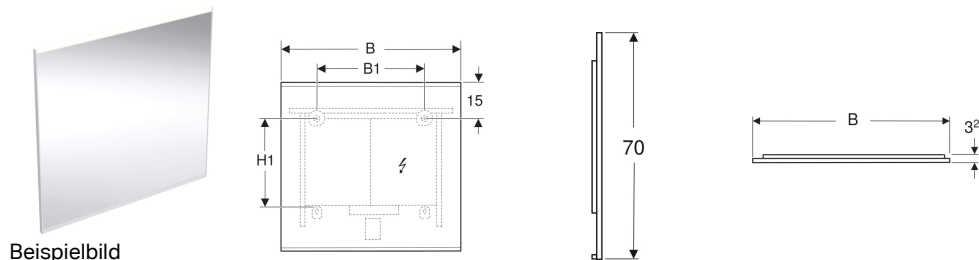

Geberit Option Plus Square Lichtspiegel mit direkter und indirekter Beleuchtung

Eigenschaften

- Passend zu allen Badezimmerserien
- LED-Beleuchtung
- Direkte und indirekte Beleuchtung, stufenlos dimmbar
- Touch-Sensorschalter für die Beleuchtung, mit Orientierungslicht
- Mit Memoryfunktion für die Beleuchtung
- Orientierungslicht deaktivierbar
- Beheizte Rückseite gegen Beschlagen des Spiegels
- Touch-Sensorschalter für die Spiegelheizung, mit rotem Indikationslicht
- Automatisches Ausschalten der Antibeslagheizung nach 30 Minuten
- Mit Geberit Aufhängung FlexInstall

Technische Daten

Schutzart	IP44
Schutzklasse	I
Nennspannung	220-240 V AC
Netzfrequenz	50/60 Hz
Betriebsspannung	24 V DC
Werkstoff	Aluminium
Energieeffizienzklasse Lichtquelle	F
Lichtfarbe	3000 K
Lebensdauer LED-Beleuchtung	>72'000 h L70B50
Farbwiedergabeindex	>80
Standardabweichung des Farbabgleichs	3 SDCM

Lieferumfang

- Spiegel
- Befestigungsmaterial

Art.-Nr.	Farbe / Oberfläche	B	B1	H	H1	T	Leistungsaufnahme	Leistungsaufnahme Spiegelheizung	Lichtstrom (max./oben/ unten)	Lichtstrom oben	Lichtstrom unten	Lichtstrom VE 1
502.787.00.1	Aluminium eloxiert	160 cm	130 cm	70 cm	38.5 cm	3.2 cm	60.1 W	89.5 W	7750 lm	6200 lm	1550 lm	1 St.