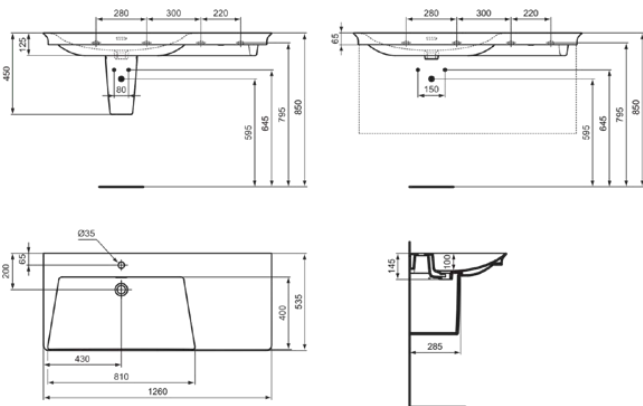

LDV

E263201

LDV | Möbelwaschtisch 1260x535x145 mm in weiß glänzend, 1 Hahnloch, mit Überlauf

Bild & Zeichnung

Allgemeine Informationen

Produktkategorie:	Waschtische
Produktart:	Möbelwaschtisch
Marke:	Ideal Standard
Kollektion:	LDV
Designer:	Palomba Serafini Associati
Colour:	01 - Weiß Glänzend
Oberflächenveredelung:	glänzend
Maximale Höhe (mm):	145
Maximale Breite (mm):	1260
Ausladung (mm):	535
Befestigungsart:	Befestigungsschrauben
Nettogewicht (kg):	36.50
EAN Code:	5017830562740

Produktstandards & Zertifikate

Normen:	EN 14688
---------	----------

Produktspezifikationen

Farbcode:	01
Farbbeschreibung:	weiß glänzend
Eckmodell:	Nein
Geschliffene Unterseite:	Nein
Barrierefreies Produkt:	Nein
Mit Kettenöse:	Nein
Material:	Keramik
Materialspezifikation:	Feinfeuerton
Anzahl von Hahnlöchern je Waschbecken:	1
Anzahl von Waschbecken:	1
Sichtbarer Überlauf:	Ja
PVD Technologie:	Nein
Ablagefläche:	Hinten / rechts
Oberflächenveredelung:	glänzend
Position des Hahnlochs:	Modellart
Form des Überlaufs:	Geschlitzt
Mit Rückwand:	Nein
Mit Verschlussstopfen:	Nein
Mit Überlauf:	Ja
Mit Siphon:	Nein
Befestigungsart:	Befestigungsschrauben
Montageart:	wandhängend