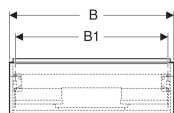

Geberit iCon Unterschrank für Waschtisch, mit einer Schublade

Beispielbild

0

Eigenschaften

- FSC™ C134279 zertifiziert
- Wandhängend
- Mit einer Schublade
- Griff zum Öffnen
- Griff austauschbar
- Schublade mit Selbsteinzug

- Schublade ohne Geruchsverschlussausschnitt
- Feuchtigkeitsbeständig
- Vormontiert geliefert

Technische Daten

Werkstoff	Hochverdichtete Dreischicht-Holzspanplatte
Maximale Schubladenbelastung	30 kg

Lieferumfang

- Unterschrank für Waschtisch
- Befestigungsmaterial

Art.-Nr.	Farbe / Oberfläche	B	B1	B2	Breite Waschtisch	H	T	VE1
502.312.JK.1	Korpus und Front: lava / lackiert matt Griff: lava / pulverbeschichtet matt	88.8 cm	83.4 cm	81.5 cm	90 cm	24.7 cm	47.6 cm	1 St.