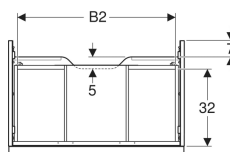

Eigenschaften

- FSC™ C134279 zertifiziert
- Wandhängend
- Mit einer Schublade
- Griff zum Öffnen
- Griff austauschbar
- Schublade mit Selbsteinzug

- Schublade ohne Geruchsverschlussausschnitt
- Feuchtigkeitsbeständig
- Vormontiert geliefert

Technische Daten

Werkstoff	Hochverdichtete Dreischicht-Holzspanplatte
Maximale Schubladenbelastung	30 kg

Lieferumfang

- Unterschrank für Waschtisch
- Befestigungsmaterial

Art.-Nr.	Farbe / Oberfläche	B	B1	B2	Breite Waschtisch	H	T	VE1
502.312.JK.1	Korpus und Front: lava / lackiert matt Griff: lava / pulverbeschichtet matt	88.8 cm	83.4 cm	81.5 cm	90 cm	24.7 cm	47.6 cm	1 St.

Zubehör

- Geberit Set Schubladeneinsätze für obere Schublade
- Geberit Lichteiste für Schublade, links und rechts, Länge 35 cm
- Geberit Griff
- Geberit Handtuchhalter für Badezimmermöbel
- Geberit Handtuchhalter für Badezimmermöbel, Ecke rechtwinklig
- Geberit Handtuchhalter für Badezimmermöbel, Ecke abgerundet

- Für die Installation des Unterschranks wird ein Geberit Waschbeckenanschluss, Raumsparmodell benötigt. Siehe Sortimentsübersicht Waschtisch-Serie oder Onlinekatalog, Zubehör Waschtische.