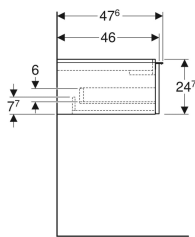

Geberit iCon Unterschrank für Waschtisch, mit einer Schublade

Beispielbild

0

Eigenschaften

- FSC™ C134279 zertifiziert
- Wandhängend
- Mit einer Schublade
- Griff zum Öffnen
- Griff austauschbar
- Schublade mit Selbsteinzug

- Unterschrank für Waschtisch
- Befestigungsmaterial

Art.-Nr.	Farbe / Oberfläche	B	B1	B2	Breite Waschtisch	H	T	VE1
502.312.JK.1	Korpus und Front: lava / lackiert matt Griff: lava / pulverbeschichtet matt	88.8 cm	83.4 cm	81.5 cm	90 cm	24.7 cm	47.6 cm	1 St.