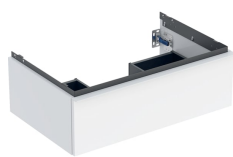

Geberit iCon Unterschrank für Waschtisch, mit einer Schublade

Beispielbild

0

Eigenschaften

- FSC™ C134279 zertifiziert
- Wandhängend
- Mit einer Schublade
- Griff zum Öffnen
- Griff austauschbar
- Schublade mit Selbsteinzug

- Schublade ohne Geruchsverschlussausschnitt
- Feuchtigkeitsbeständig
- Vormontiert geliefert

Technische Daten

Werkstoff	Hochverdichtete Dreischicht-Holzspanplatte
Maximale Schubladenbelastung	30 kg

Lieferumfang

- Unterschrank für Waschtisch
- Befestigungsmaterial

Art.-Nr.	Farbe / Oberfläche	B	B1	B2	Breite Waschtisch	H	T	VE1
502.312.JK.1	Korpus und Front: lava / lackiert matt Griff: lava / pulverbeschichtet matt	88.8 cm	83.4 cm	81.5 cm	90 cm	24.7 cm	47.6 cm	1 St.

Zubehör

- Geberit Set Schubladeneinsätze für obere Schublade
- Geberit Lichteiste für Schublade, links und rechts, Länge 35 cm
- Geberit Griff
- Geberit Handtuchhalter für Badezimmermöbel
- Geberit Handtuchhalter für Badezimmermöbel, Ecke rechtwinklig
- Geberit Handtuchhalter für Badezimmermöbel, Ecke abgerundet