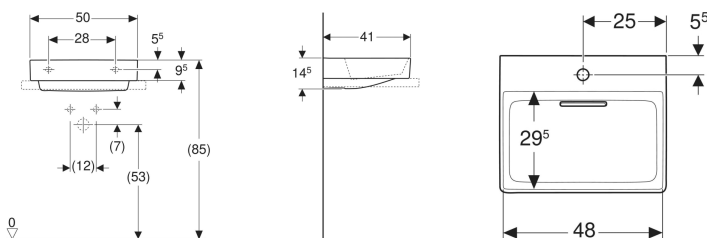

## Geberit ONE Handwaschbecken Abgang horizontal

Beispielbild

### Eigenschaften

- Unterbaufähig
- Abgang horizontal
- Überlauffunktion unsichtbar
- Betätigung über Zugstange

- Mit integriertem Haarsieb
- Hygienisch durch optimales Strömungsverhalten
- Entspricht den Empfehlungen der KRINKO

### Lieferumfang

- Handwaschbecken
- Ablaufblende mit Kammeinsatz, magnetische Befestigung
- Waschbeckenanschluss und Geruchsverschluss Raumsparmodell

Art.-Nr.	Farbe / Oberfläche	Hahnloch	Überlauf	B	Breite Unterschrank	H	T	Befestigungspunkte	VE1
505.018.00.1	Waschtisch: weiß / KeraTect Blende: weiß glänzend	ohne	ohne	50 cm	50 cm	14.5 cm	41 cm	2	1 St.