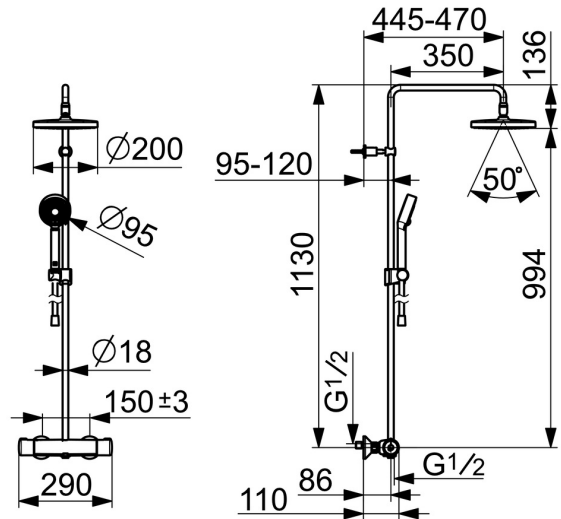

EAN: 4057304012877
static.hansa.com/44350130

- Dusche
- Thermostat
- Wandmontage
- Chrom
- Temperatureinstellgriff, Durchflusseinstellgriff, Eco-Funktion für die Wassermenge, Sicherheitshebel
- Drehumsteller, druckunabhängig, Integrierter Umsteller mit Absperrung
- Handbrause, Brausestange, Kopfbrause, Verstellbare Brausestangehalterung, Brauseschlauch (1750 mm), Variable Montagemöglichkeit, Schwenkbares Kugelgelenk, Anti-Kalk-Technik
- Normal – Gleichmäßiger und weicher Wasserstrahl, Erfrischend – Starker Wasserstrahl, aktiviert und erfrischt den Körper, Entspannend - Sanfter Wasserstrahl, angenehm für den ganzen Körper
- Sicherheitssperre gegen Verbrühen bei 38°C, THERMO COOL: Mehr Sicherheit durch minimales Erwärmen des Armaturengehäuses
- Oberteil mit keramischen Dichtscheiben zur Wassermengeneinstellung für einen Abgang, Thermostatkartusche zur Temperaturreglung, Rückflussverhinderer, Schmutzfilter
- S-Anschlüsse, Außengewinde, Abdeckung(en), Schalldämpfer
- Kürzbar
- 3-strahlig

Technische Daten

Durchflusseigenschaften

| | |
|---|--------------------------|
| Durchfluss bei 3 bar (mit Durchflussregler) | 16.8 / 15.6 l/min |
| Druckverlust bei einem Durchfluss von 0,2 l/s | 1.8 bar |

Technische Eigenschaften

| | |
|--------------------------------|---------------------|
| DN-Größe (Nennmaß) | DN15 |
| Warmwasserversorgung | max. +65°C |
| Arbeitsdruck | 1-10 bar |
| Anschlussgröße | G1/2 |
| Installationsabstand | 150 ± 15 mm |
| Ausladung | 445 - 470 mm |
| Sicherungseinrichtung (EN1717) | EB |
| Werkstoff | Messing |

SP44350130

| | Name | Art.-Nr. |
|----|--------------------------|-----------------|
| 01 | Mengen-Einstell-Griff | 59914397 |
| 02 | Umsteller/Kartusche | 59914116 |
| 03 | Kombinator | 59914472 |
| 04 | Schmutzfilter, G3/4 | 59911076 |
| 05 | Thermostatkartusche, 3,4 | 59914114 |
| 06 | Temperatur-Wählgriff | 59914396 |
| 07 | Schieber | 59914392 |
| 08 | Duschrohr-Halter | 59914773 |