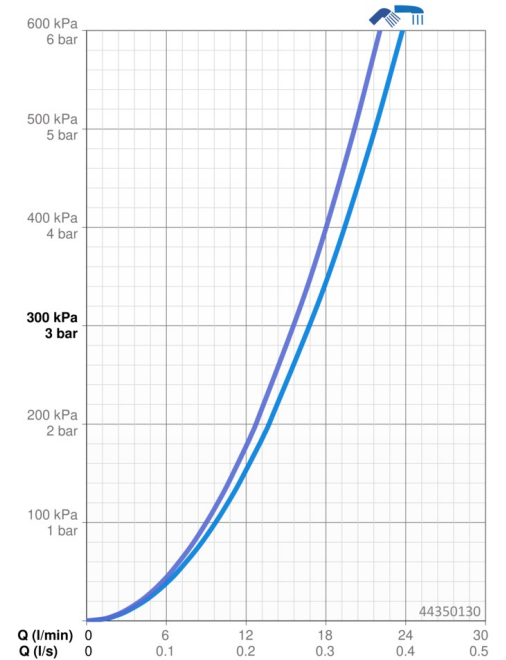

Technische Daten

Durchflusseigenschaften

Durchfluss bei 3 bar (mit Durchflussregler)	16.8 / 15.6 l/min
Druckverlust bei einem Durchfluss von 0,2 l/s	1.8 bar

Technische Eigenschaften

DN-Größe (Nennmaß)	DN15
Warmwasserversorgung	max. +65°C
Arbeitsdruck	1-10 bar
Anschlussgröße	G1/2
Installationsabstand	150 ± 15 mm
Ausladung	445 - 470 mm
Sicherungseinrichtung (EN1717)	EB
Werkstoff	Messing

Vorschriften

EN Standard	EN 1111, EN 1112, EN 1113
Geräuschklasse	I (ISO 3822)

Zulassungen und Deklarationen

ABP	P-IX 29855/IAS
ACS	20 ACC LY 145
Konformitätserklärung	DoC
EPD	S-P-07819