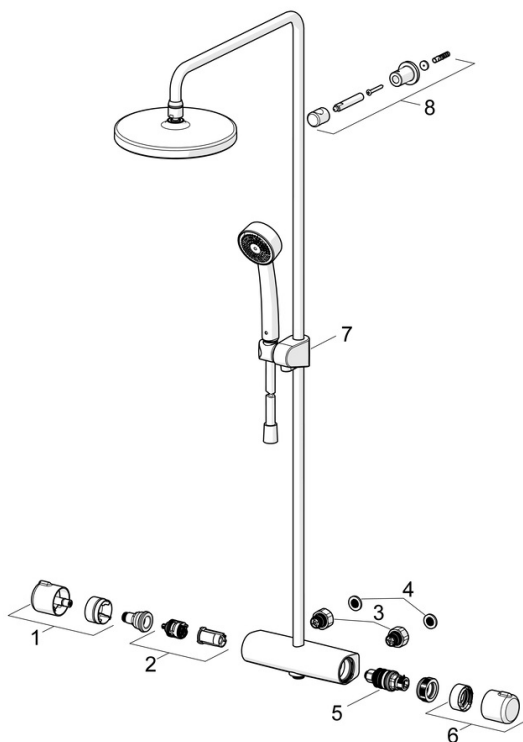

EAN: 4057304012877
static.hansa.com/44350130

- Dusche
- Thermostat
- Wandmontage
- Chrom
- Temperatureinstellgriff, Durchflusseinstellgriff, Eco-Funktion für die Wassermenge, Sicherheitshebel
- Drehumsteller, druckunabhängig, Integrierter Umsteller mit Absperrung
- Handbrause, Brausestange, Kopfbrause, Verstellbare Brausestangehalterung, Brauseschlauch (1750 mm), Variable Montagemöglichkeit, Schwenkbares Kugelgelenk, Anti-Kalk-Technik
- Normal – Gleichmäßiger und weicher Wasserstrahl, Erfrischend – Starker Wasserstrahl, aktiviert und erfrischt den Körper, Entspannend - Sanfter Wasserstrahl, angenehm für den ganzen Körper
- Sicherheitssperre gegen Verbrühen bei 38°C, THERMO COOL: Mehr Sicherheit durch minimales Erwärmen des Armaturengehäuses
- Oberteil mit keramischen Dichtscheiben zur Wassermengeneinstellung für einen Abgang, Thermostatkartusche zur Temperaturreglung, Rückflussverhinderer, Schmutzfilter
- S-Anschlüsse, Außengewinde, Abdeckung(en), Schalldämpfer
- Kürzbar
- 3-strahlig

Technische Eigenschaften

| | |
|--------------------------------|---------------------|
| DN-Größe (Nennmaß) | DN15 |
| Warmwasserversorgung | max. +65°C |
| Arbeitsdruck | 1-10 bar |
| Anschlussgröße | G1/2 |
| Installationsabstand | 150 ± 15 mm |
| Ausladung | 445 - 470 mm |
| Sicherungseinrichtung (EN1717) | EB |
| Werkstoff | Messing |

SP44350130

| | Name | Art.-Nr. |
|----|--------------------------|-----------------|
| 01 | Mengen-Einstell-Griff | 59914397 |
| 02 | Umsteller/Kartusche | 59914116 |
| 03 | Kombinator | 59914472 |
| 04 | Schmutzfilter, G3/4 | 59911076 |
| 05 | Thermostatkartusche, 3,4 | 59914114 |
| 06 | Temperatur-Wählgriff | 59914396 |
| 07 | Schieber | 59914392 |
| 08 | Duschrohr-Halter | 59914773 |