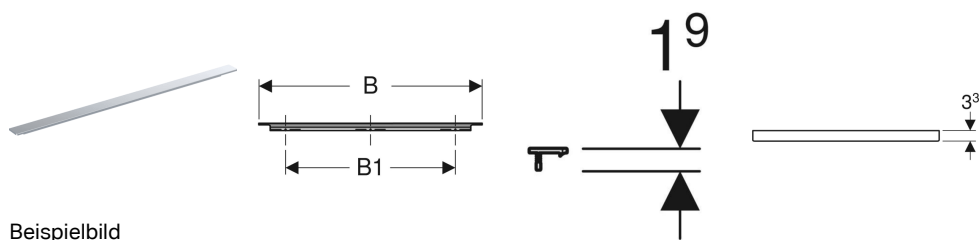

**Geberit Griff**

Beispielbild

**Verwendungszwecke**

- Für Serien Acanto und iCon

**Eigenschaften**

- Befestigung mit Schraube

**Lieferumfang**

- Handgriff

**Technische Daten**

Werkstoff

Aluminium

- Befestigungsmaterial

Art.-Nr.	Farbe / Oberfläche	B	B1	H	T	VE1
502.361.01.1	weiß / pulverbeschichtet matt	88.5 cm	76.8 cm	1.9 cm	3.3 cm	1 St.