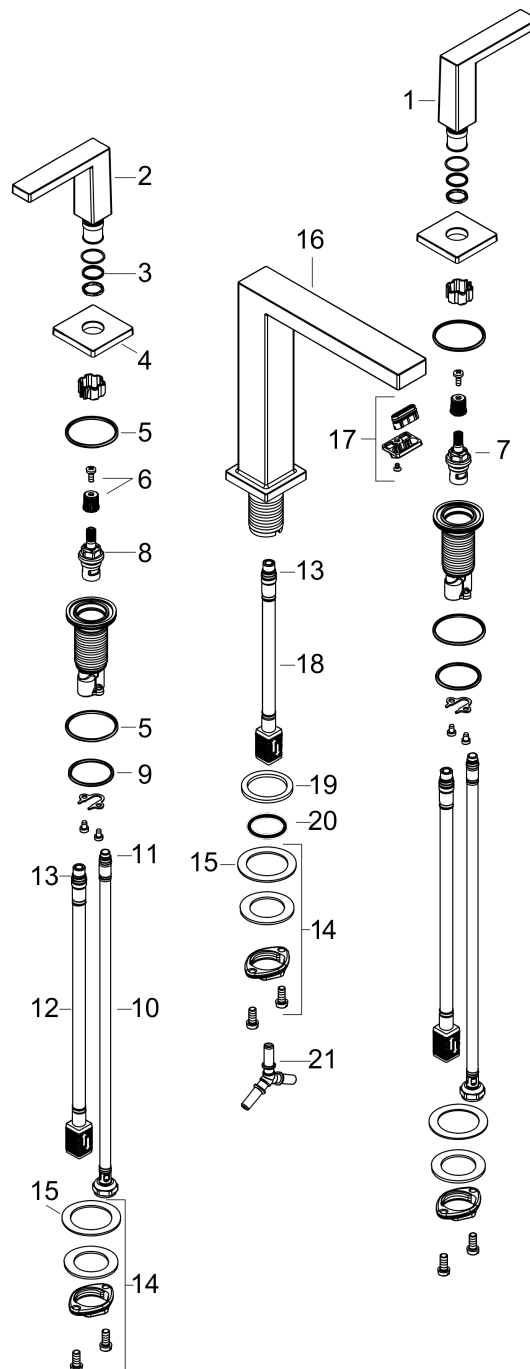

Tecturis E

3-Loch Waschtischarmatur 150 EcoSmart+ mit Push-Open Ablaufgarnitur

Oberfläche: **Chrom** Artikelnummer: **73030000**

Beschreibung

Merkmale

- besteht aus: 3-Loch Waschtischarmatur, Ablaufgarnitur
- ComfortZone 150
- Ausladung: 158 mm
- Auslaufhöhe: 173 mm
- Griffvariante: Hebelgriff
- Strahlart: WaterfallStream
- maximale Durchflussmenge bei 3 bar: 4 l/min
- Keramikmischsystem
- für Durchlauferhitzer geeignet
- Push-Open Ablaufgarnitur G 1¼
- Material Ablaufventil: Metall
- Anschlussart: G ¾ Anschlussschläuche
- Anschlussgröße: DN15
- EU-Taxonomie: max. 6 l/min - wesentlicher Beitrag (SC) möglich
- PA-IX 38578/IO

Tecturis E

3-Loch Waschtischarmatur 150 EcoSmart+ mit Push-Open Ablaufgarnitur

Oberfläche: **Chrom** Artikelnummer: **73030000**

Explosionszeichnung

Baujahr: >09/23

Tecturis E

3-Loch Waschtischarmatur 150 EcoSmart+ mit Push-Open Ablaufgarnitur

Oberfläche: Chrom Artikelnummer: 73030000

Ersatzteilliste

Baujahr: >09/23

Pos.	Beschreibung	Artikelnummer	PG	VE
1	Griff Kaltwasserseite	87104000	0	-
2	Griff Warmwasserseite	87103000	0	-
3	O-Ring 14x1,5	98201000	1	1
4	Rosette	92915000	10	1
5	O-Ring 26x2,5	98216000	1	1
6	Schnappeinsatz mit Schraube	98932000	5	1
7	Absperreinheit links schließend	95366000	9	1
8	Absperreinheit rechts schließend	98817000	8	1
9	O-Ring 33x2,5	92907000	1	1
10	Anschlussschlauch 450 mm M8x0,75 G3/8	97206000	8	1
11	O-Ring 6,6x1,6	93019000	1	1
12	Anschlussschlauch 400 mm M10x1	92914000	11	1
13	O-Ring 7x1,5	98422000	1	1
14	Schaftbefestigung kpl. (Ø 28)	92909000	9	1
15	Gleitring	97548000	1	1
16	-	87102000	0	-
17	Luftsprudler kpl.	94994000	0	-
18	Anschlussschlauch 200 mm M10x1	92913000	10	1
19	Flachdichtung	98749000	2	1
20	O-Ring 26x4	92191000	0	1
21	Schlauchanschlußwinkel	92905000	9	1
a	Push-Open Ablaufgarnitur	50100000	98	1