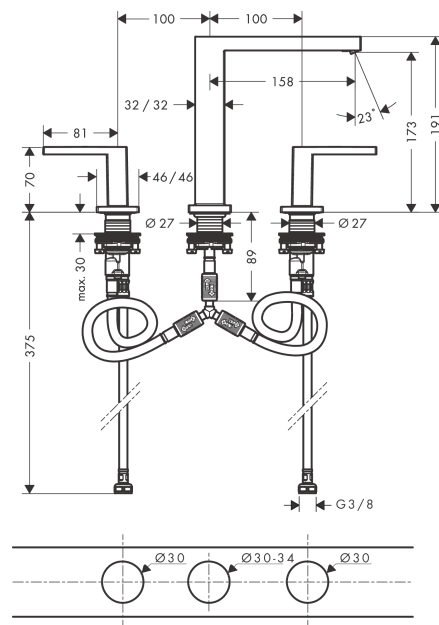

Tecturis E

3-Loch Waschtischarmatur 150 EcoSmart+ mit Push-Open Ablaufgarnitur

Oberfläche: **Chrom** Artikelnummer: **73030000**

Beschreibung

Merkmale

- besteht aus: 3-Loch Waschtischarmatur, Ablaufgarnitur
- ComfortZone 150
- Ausladung: 158 mm
- Auslaufhöhe: 173 mm
- Griffvariante: Hebelgriff
- Strahlart: WaterfallStream
- maximale Durchflussmenge bei 3 bar: 4 l/min
- Keramikmischsystem
- für Durchlauferhitzer geeignet
- Push-Open Ablaufgarnitur G 1¼
- Material Ablaufventil: Metall
- Anschlussart: G ¾ Anschlussschläuche
- Anschlussgröße: DN15
- EU-Taxonomie: max. 6 l/min - wesentlicher Beitrag (SC) möglich
- PA-IX 38578/IO

Technologie

Designpreise

Produktabbildung

Maßzeichnung

Tecturis E

3-Loch Waschtischarmatur 150 EcoSmart+ mit Push-Open Ablaufgarnitur

Oberfläche: **Chrom** Artikelnummer: **73030000**

Durchflussdiagramm

Oberfläche: Chrom Artikelnummer: 73030000

Ersatzteilliste

Baujahr: >09/23

Pos.	Beschreibung	Artikelnummer	PG	VE
1	Griff Kaltwasserseite	87104000	0	-
2	Griff Warmwasserseite	87103000	0	-
3	O-Ring 14x1,5	98201000	1	1
4	Rosette	92915000	10	1
5	O-Ring 26x2,5	98216000	1	1
6	Schnappeinsatz mit Schraube	98932000	5	1
7	Absperreinheit links schließend	95366000	9	1
8	Absperreinheit rechts schließend	98817000	8	1
9	O-Ring 33x2,5	92907000	1	1
10	Anschlussschlauch 450 mm M8x0,75 G3/8	97206000	8	1
11	O-Ring 6,6x1,6	93019000	1	1
12	Anschlussschlauch 400 mm M10x1	92914000	11	1
13	O-Ring 7x1,5	98422000	1	1
14	Schaftbefestigung kpl. (Ø 28)	92909000	9	1
15	Gleitring	97548000	1	1
16	-	87102000	0	-
17	Luftsprudler kpl.	94994000	0	-
18	Anschlussschlauch 200 mm M10x1	92913000	10	1
19	Flachdichtung	98749000	2	1
20	O-Ring 26x4	92191000	0	1
21	Schlauchanschlußwinkel	92905000	9	1
a	Push-Open Ablaufgarnitur	50100000	98	1