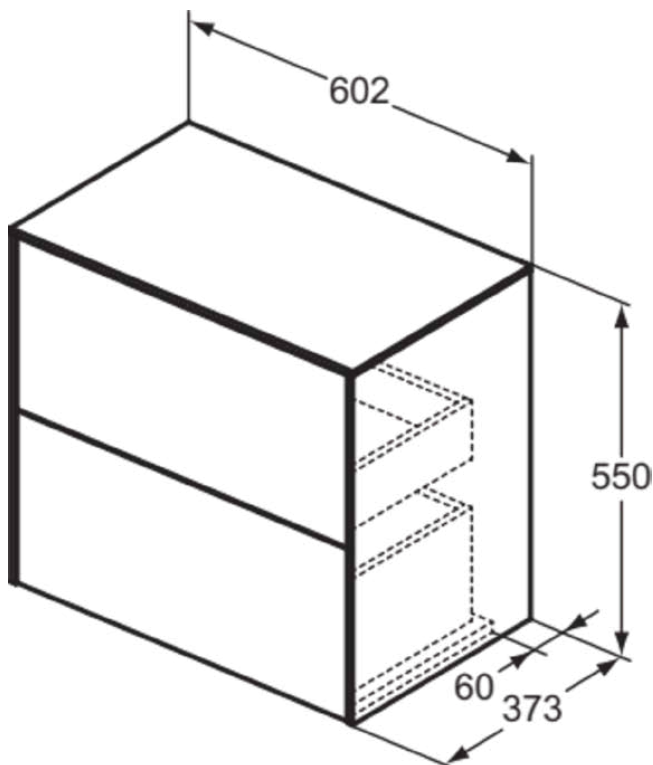

## T4327Y3

CONCA | Waschtisch-Unterschrank 602x373x550 mm in sunset matt lackiert, 2 Schubladen | Vollauszug, Push-to-open, SoftClosing, Platzsparend, Vormontiert, Nachhaltig gewonnenes Holz, Echtholz furnier

### Allgemeine Informationen

Produktkategorie:	Möbel
Produktart:	Waschtisch-Unterschrank
Marke:	Ideal Standard
Kollektion:	CONCA
Designer:	Palomba Serafini Associati
Colour:	Y3 - Sunset Matt Lackiert
Oberflächenveredelung:	Matt
Höhe (mm):	550
Breite (mm):	602
Ausladung (mm):	373
Befestigungsart:	Befestigungsset
Nettogewicht (kg):	30.00
EAN Code:	8014140464358