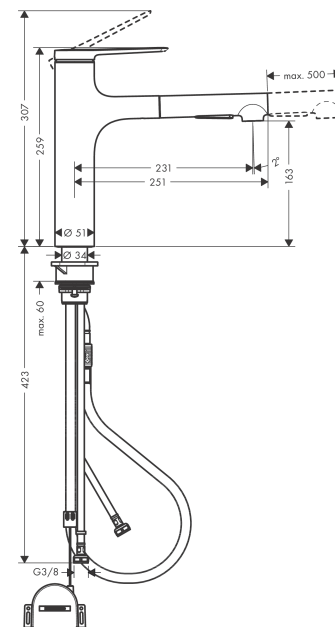

### Produktabbildung

### Maßzeichnung

**Zesis M33**

**Einhebel-Küchenmischer 160, Ausziehbrause, 2jet, sBox lite**

Oberfläche: **Edelstahl Finish** Artikelnummer: **74804800**

**Durchflussdiagramm**