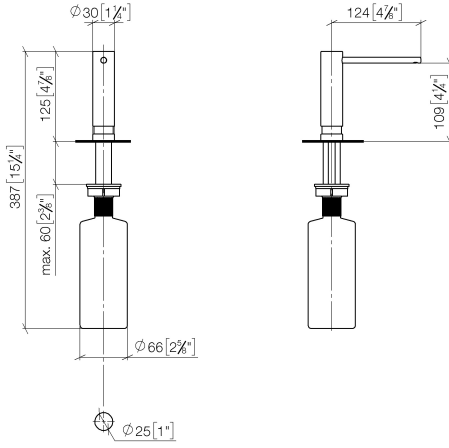

**Spender ohne Rosette - Dark Platinum gebürstet**

MEM

82 424 970

- Ausladung 124 mm
- 500 ml Flaschenvolumen
- von oben befüllbar
- schwenkbarer Pumpenkopf
- Höhe 125 mm
- Breite 30 mm
- Bohrungsdurchmesser 25 mm

Passt zu ELIO, ENO, MEM, META SQUARE, SYNC und TARA ULTRA

Passt zu: MEM, ELIO, ENO, TARA ULTRA, SYNC, META SQUARE

	Dark Platinum gebürstet	82 424 970-99
	Chrom	82 424 970-00
	Platin gebürstet	82 424 970-06
	Platin	82 424 970-08
	Messing (23kt Gold)	82 424 970-09
	Dark Chrome	82 424 970-19
	Messing gebürstet (23kt Gold)	82 424 970-28
	Schwarz matt	82 424 970-33
	Champagne gebürstet (22kt Gold)	82 424 970-46
	Champagne (22kt Gold)	82 424 970-47
	Chrom gebürstet (Edelstahl-Look)	82 424 970-93

82 424 970

mm [inches]

82 424 970

Ersatzteile für die  
anderen  
Oberflächenvarianten  
finden Sie hier:  
Chrom

### Ersatzteilstückliste

Nr.	Artikelnummer	Benennung	Verbaumenge	Lieferzeit
	90 10 10 539 00-99	Spender Kopf kpl. Einbauvariante ohne Rosette - Dark Platinum gebürstet	5	30