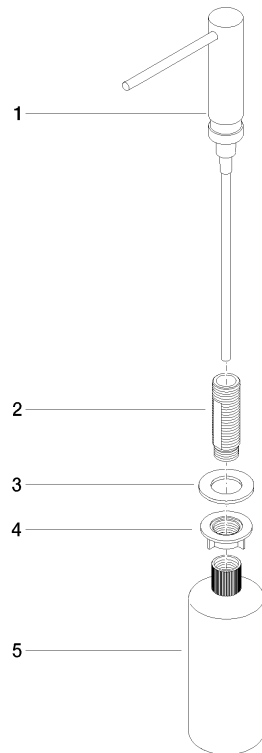

**Spender ohne Rosette - Dark Platinum gebürstet**

MEM

82 424 970

- Ausladung 124 mm
- 500 ml Flaschenvolumen
- von oben befüllbar
- schwenkbarer Pumpenkopf
- Höhe 125 mm
- Breite 30 mm
- Bohrungsdurchmesser 25 mm

Passt zu ELIO, ENO, MEM, META SQUARE, SYNC und TARA ULTRA

Passt zu: MEM, ELIO, ENO, TARA ULTRA, SYNC, META SQUARE

	Dark Platinum gebürstet	82 424 970-99
	Chrom	82 424 970-00
	Platin gebürstet	82 424 970-06
	Platin	82 424 970-08
	Messing (23kt Gold)	82 424 970-09
	Dark Chrome	82 424 970-19
	Messing gebürstet (23kt Gold)	82 424 970-28
	Schwarz matt	82 424 970-33
	Champagne gebürstet (22kt Gold)	82 424 970-46
	Champagne (22kt Gold)	82 424 970-47
	Chrom gebürstet (Edelstahl-Look)	82 424 970-93

82 424 970

mm [inches]

82 424 970

Ersatzteile für die  
anderen  
Oberflächenvarianten  
finden Sie hier:  
Chrom

### Ersatzteilstückliste

Nr.	Artikelnummer	Benennung	Verbaumenge	Lieferzeit
	90 10 10 539 00-99	Spender Kopf kpl. Einbauvariante ohne Rosette - Dark Platinum gebürstet	5	30