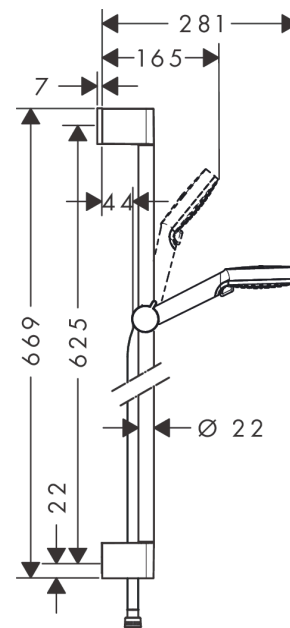

Crometta

Brauseset 100 Vario mit Brausestange 65 cm

Oberfläche: **Weiß/Chrom** Artikelnummer: **26532400**

Beschreibung

Merkmale

- besteht aus: Handbrause, Brausestange, Brauseschlauch, Handbrausehalterung
- Brausekopfgröße: 100 mm
- Strahlart: Rain, IntenseRain
- Strahlartenumstellung durch drehbare Strahlscheibe
- um 45° verstellbarer Neigungswinkel der Handbrausehalterung
- maximale Durchflussmenge bei 3 bar: 13,8 l/min
- Mindestfließdruck: 1 bar
- Wandbefestigung: Schraubbefestigung
- Wandstützen aus Kunststoff
- Profil Brausestange: rund
- Gesamtlänge Brausestange: 669 mm
- Brausestangendurchmesser: 22 mm
- Bohrabstand 625 mm
- brauseseitiger Drehwirbel gegen lästiges Verdrehen des Brauseschlauches

Technologie

Produktabbildung

Maßzeichnung

Crometta

Brauseset 100 Vario mit Brausestange 65 cm

Oberfläche: **Weiß/Chrom** Artikelnummer: **26532400**

Durchflussdiagramm

Die Verbrauchswerte wurden praxisnah mit den dazugehörigen Armaturen (Thermostat/Mischer/ Unterputzventil) gemessen.

Crometta

Brauseset 100 Vario mit Brausestange 65 cm

Oberfläche: **Weiß/Chrom** Artikelnummer: **26532400**

Einbaubeispiel

Crometta

Brauseset 100 Vario mit Brausestange 65 cm

Oberfläche: **Weiß/Chrom** Artikelnummer: **26532400**

Explosionszeichnung

Baujahr: >11/21

Crometta

Brauset set 100 Vario mit Brausestange 65 cm

Oberfläche: **Weiß/Chrom** Artikelnummer: **26532400**

Ersatzteilliste

Baujahr: >11/21

Pos.	Beschreibung	Artikelnummer	PG	VE
1	Abdeckung	95217000	4	1
2	Fliesenausgleichsscheibe 7 mm	97450000	98	1
3	Wandstütze	95218000	3	1
4	Befestigungsteile	96179000	4	1
5	Schieber kompl.	92366000	9	1
6	Handbrause	26330400	98	1
7	Filtereinsatz	97708000	2	1
8	Brauseschlauch Isiflex'B 1,60 m	28276000	98	1
9	Dichtung	98058000	1	1