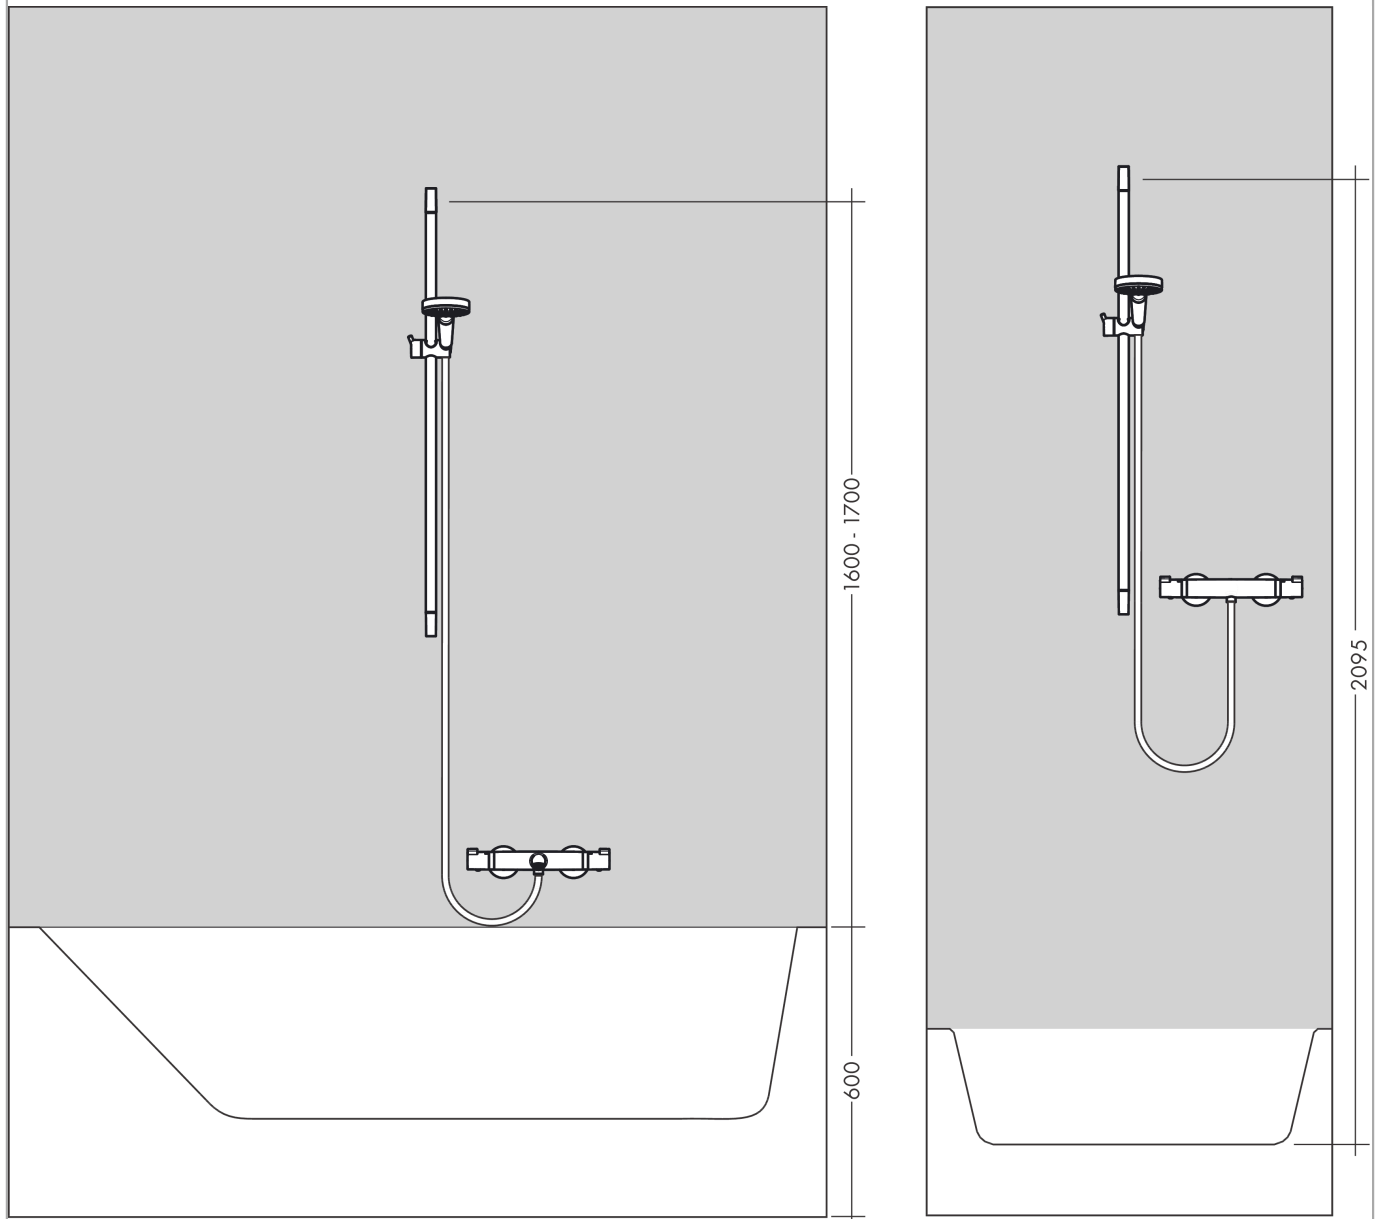

Crometta

Brauseset 100 Vario mit Brausestange 65 cm

Oberfläche: **Weiß/Chrom** Artikelnummer: **26532400**

Beschreibung

Merkmale

- besteht aus: Handbrause, Brausestange, Brauseschlauch, Handbrausehalterung
- Brausekopfgröße: 100 mm
- Strahlart: Rain, IntenseRain
- Strahlartenumstellung durch drehbare Strahlscheibe
- um 45° verstellbarer Neigungswinkel der Handbrausehalterung
- maximale Durchflussmenge bei 3 bar: 13,8 l/min
- Mindestfließdruck: 1 bar
- Wandbefestigung: Schraubbefestigung
- Wandstützen aus Kunststoff
- Profil Brausestange: rund
- Gesamtlänge Brausestange: 669 mm
- Brausestangendurchmesser: 22 mm
- Bohrabstand 625 mm
- brauseseitiger Drehwirbel gegen lästiges Verdrehen des Brauseschlauches

Technologie

Produktabbildung

Maßzeichnung

Crometta

Brauseset 100 Vario mit Brausestange 65 cm

Oberfläche: **Weiß/Chrom** Artikelnummer: **26532400**

Durchflussdiagramm

Die Verbrauchswerte wurden praxisnah mit den dazugehörigen Armaturen (Thermostat/Mischer/ Unterputzventil) gemessen.

Crometta

Brauseset 100 Vario mit Brausestange 65 cm

Oberfläche: **Weiß/Chrom** Artikelnummer: **26532400**

Einbaubeispiel

Crometta

Brauseset 100 Vario mit Brausestange 65 cm

Oberfläche: **Weiß/Chrom** Artikelnummer: **26532400**

Explosionszeichnung

Baujahr: >11/21

Crometta

Brauset set 100 Vario mit Brausestange 65 cm

Oberfläche: **Weiß/Chrom** Artikelnummer: **26532400**

Ersatzteilliste

Baujahr: >11/21

Pos.	Beschreibung	Artikelnummer	PG	VE
1	Abdeckung	95217000	4	1
2	Fliesenausgleichsscheibe 7 mm	97450000	98	1
3	Wandstütze	95218000	3	1
4	Befestigungsteile	96179000	4	1
5	Schieber kompl.	92366000	9	1
6	Handbrause	26330400	98	1
7	Filtereinsatz	97708000	2	1
8	Brauseschlauch Isiflex'B 1,60 m	28276000	98	1
9	Dichtung	98058000	1	1