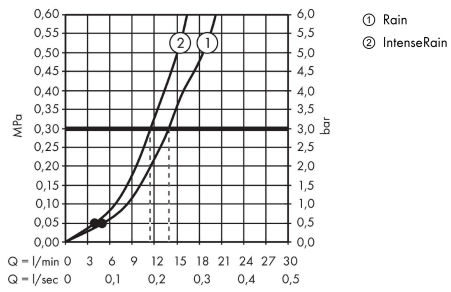

Crometta

Brauseset 100 Vario mit Brausestange 65 cm

Oberfläche: **Weiß/Chrom** Artikelnummer: **26532400**

Beschreibung

Merkmale

- besteht aus: Handbrause, Brausestange, Brauseschlauch, Handbrausehalterung
- Brausekopfgröße: 100 mm
- Strahlart: Rain, IntenseRain
- Strahlartenumstellung durch drehbare Strahlscheibe
- um 45° verstellbarer Neigungswinkel der Handbrausehalterung
- maximale Durchflussmenge bei 3 bar: 13,8 l/min
- Mindestfließdruck: 1 bar
- Wandbefestigung: Schraubbefestigung
- Wandstützen aus Kunststoff
- Profil Brausestange: rund
- Gesamtlänge Brausestange: 669 mm
- Brausestangendurchmesser: 22 mm
- Bohrabstand 625 mm
- brauseseitiger Drehwirbel gegen lästiges Verdrehen des Brauseschlauches

Technologie

Produktabbildung

Maßzeichnung

Crometta

Brauseset 100 Vario mit Brausestange 65 cm

Oberfläche: **Weiß/Chrom** Artikelnummer: **26532400**

Durchflussdiagramm

Die Verbrauchswerte wurden praxisnah mit den dazugehörigen Armaturen (Thermostat/Mischer/ Unterputzventil) gemessen.

Crometta

Brauseset 100 Vario mit Brausestange 65 cm

Oberfläche: **Weiß/Chrom** Artikelnummer: **26532400**

Einbaubeispiel

Crometta

Brauseset 100 Vario mit Brausestange 65 cm

Oberfläche: **Weiß/Chrom** Artikelnummer: **26532400**