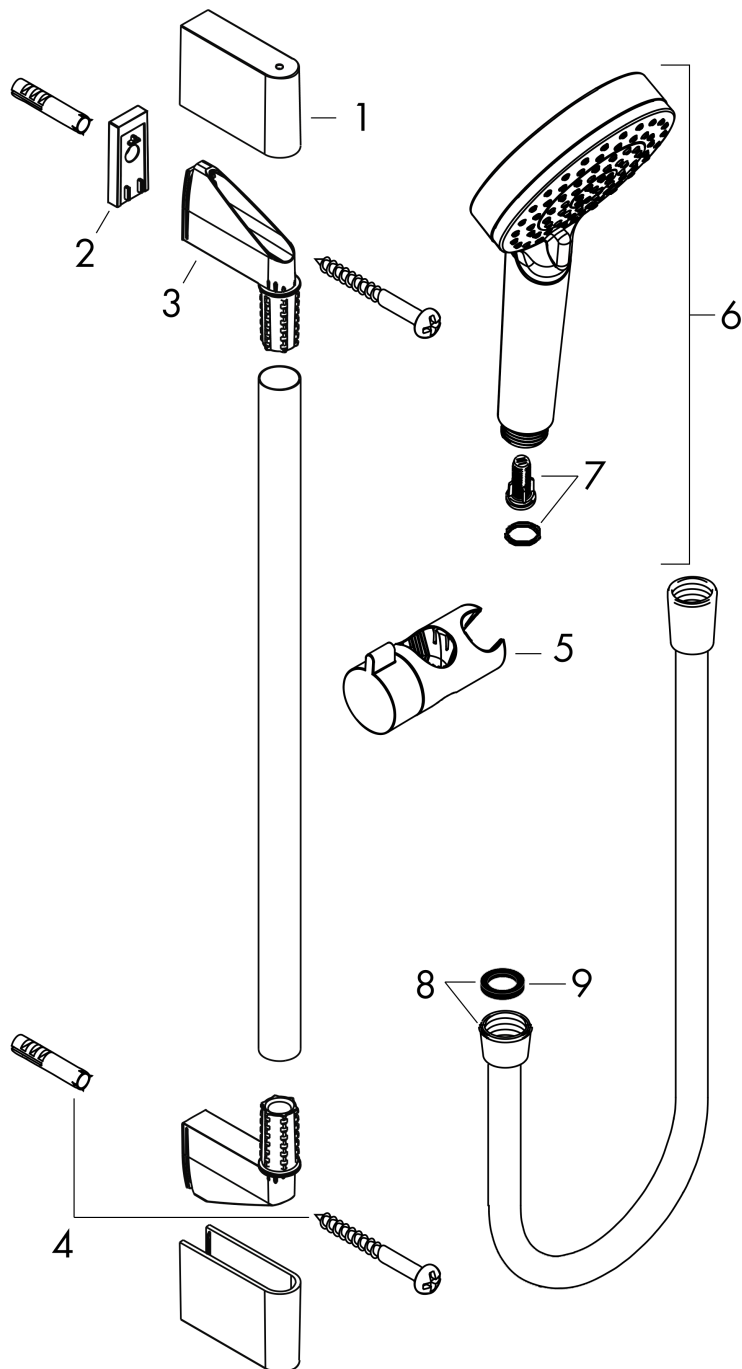

Crometta

Brauseset 100 Vario mit Brausestange 65 cm

Oberfläche: **Weiß/Chrom** Artikelnummer: **26532400**

Beschreibung

Merkmale

- besteht aus: Handbrause, Brausestange, Brauseschlauch, Handbrausehalterung
- Brausekopfgröße: 100 mm
- Strahlart: Rain, IntenseRain
- Strahlartenumstellung durch drehbare Strahlscheibe
- um 45° verstellbarer Neigungswinkel der Handbrausehalterung
- maximale Durchflussmenge bei 3 bar: 13,8 l/min
- Mindestfließdruck: 1 bar
- Wandbefestigung: Schraubbefestigung
- Wandstützen aus Kunststoff
- Profil Brausestange: rund
- Gesamtlänge Brausestange: 669 mm
- Brausestangendurchmesser: 22 mm
- Bohrabstand 625 mm
- brauseseitiger Drehwirbel gegen lästiges Verdrehen des Brauseschlauches

Technologie

Produktabbildung

Maßzeichnung

Crometta

Brauseset 100 Vario mit Brausestange 65 cm

Oberfläche: **Weiß/Chrom** Artikelnummer: **26532400**

Durchflussdiagramm

Die Verbrauchswerte wurden praxisnah mit den dazugehörigen Armaturen (Thermostat/Mischer/ Unterputzventil) gemessen.

Crometta

Brauseset 100 Vario mit Brausestange 65 cm

Oberfläche: **Weiß/Chrom** Artikelnummer: **26532400**

Einbaubeispiel

Crometta

Brauseset 100 Vario mit Brausestange 65 cm

Oberfläche: **Weiß/Chrom** Artikelnummer: **26532400**

Explosionszeichnung

Baujahr: >11/21

Crometta

Brauset set 100 Vario mit Brausestange 65 cm

Oberfläche: **Weiß/Chrom** Artikelnummer: **26532400**

Ersatzteilliste

Baujahr: >11/21

Pos.	Beschreibung	Artikelnummer	PG	VE
1	Abdeckung	95217000	4	1
2	Fliesenausgleichsscheibe 7 mm	97450000	98	1
3	Wandstütze	95218000	3	1
4	Befestigungsteile	96179000	4	1
5	Schieber kompl.	92366000	9	1
6	Handbrause	26330400	98	1
7	Filtereinsatz	97708000	2	1
8	Brauseschlauch Isiflex'B 1,60 m	28276000	98	1
9	Dichtung	98058000	1	1