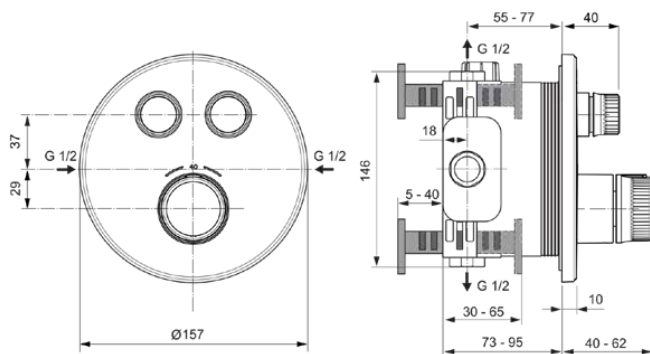

CERATHERM NAVIGO

A7296A5

CERATHERM NAVIGO | Brausearmatur UP Bausatz 2 157x40x157 mm in magnetic grey, Kit 1 required (A1000), 18 l/min (3 bar) | Thermostatfunktion, Wasser- & Energiesparend, PVD Technologie

Bild & Zeichnung

Allgemeine Informationen

Produktkategorie:	Brausearmaturen
Produktart:	Brausearmatur UP Bausatz 2
Marke:	Ideal Standard
Kollektion:	CERATHERM NAVIGO
Designer:	Ideal Standard
Colour:	A5 - Magnetic Grey
Oberflächenveredelung:	satin
Höhe (mm):	157
Breite (mm):	157
Ausladung (mm):	40 - 62
Befestigungsart:	Kit 1 benötigt
Empfohlenes Unterputz-Kit:	A1000
Nettogewicht (kg):	2.01
EAN Code:	4015413349567

Produktspezifikationen

Anzahl der Rosette(n):	1
Anzahl der Griffe:	3
Farbcode:	A5
Farbbeschreibung:	magnetic grey
Cool Body Technologie:	Nein
Absperrbare S-Anschlüsse:	Nein
Einstellbar Spülzeit:	Nein
Griffposition:	Vorderseite
Material:	Metall
Material der Rosette(n):	Messing
Materialspezifikation:	Messing
Maximaler Durchfluss bei 3 bar (l/min):	18
Maximaler Durchfluss bei 3 bar (l/min) für alle Auslässe:	18
Durchfluss bei 3 bar (l) - Auslauf:	18