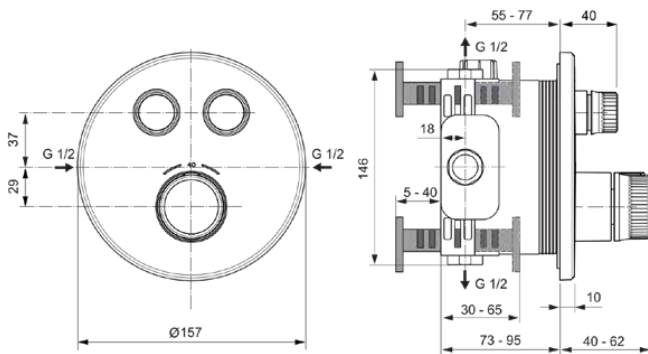

CERATHERM NAVIGO

A7296A5

CERATHERM NAVIGO | Brausearmatur UP Bausatz 2 157x40x157 mm in magnetic grey, Kit 1 required (A1000), 18 l/min (3 bar) | Thermostatfunktion, Wasser- & Energiesparend, PVD Technologie

Bild & Zeichnung

Allgemeine Informationen

Produktkategorie:	Brausearmaturen
Produktart:	Brausearmatur UP Bausatz 2
Marke:	Ideal Standard
Kollektion:	CERATHERM NAVIGO
Designer:	Ideal Standard
Colour:	A5 - Magnetic Grey
Oberflächenveredelung:	satin
Maximale Höhe (mm):	157
Maximale Breite (mm):	157
Ausladung (mm):	40 - 62
Befestigungsart:	Kit 1 benötigt
Empfohlenes Unterputz-Kit:	A1000
Nettogewicht (kg):	2.01
EAN Code:	4015413349567

Name des ACS-Zertifikates: 20 ACC LY 100

Produktspezifikationen

Anzahl der Rosette(n):	1
Anzahl der Griffe:	3
Farbcode:	A5
Farbbeschreibung:	magnetic grey
Cool Body Technologie:	Nein
Absperrbare S-Anschlüsse:	Nein
Einstellbar Spülzeit:	Nein
Griffposition:	Vorderseite
Material:	Metall
Material der Rosette(n):	Messing
Materialspezifikation:	Messing
Maximaler Durchfluss bei 3 bar (l/min):	18
Maximaler Durchfluss bei 3 bar (l/min) für alle Auslässe:	18
Durchfluss bei 3 bar (l) - Auslauf:	18