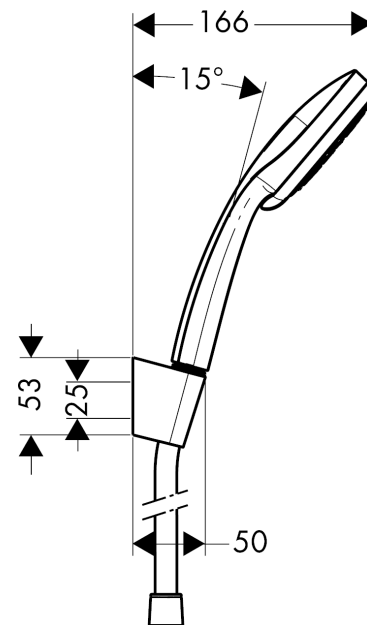

**Croma 100**  
**Brausehalterset Multi mit Brauseschlauch 160 cm**  
 Oberfläche: **Chrom** Artikelnummer: **27595000**

### Merkmale

- besteht aus: Handbrause, Brausehalter, Brauseschlauch
- Brausekopfgröße: 100 mm
- integrierte Brausehalterfunktion
- Strahlart: Rain, MonoRain, Massagestrahl
- Strahlartenumstellung durch drehbare Strahlscheibe
- maximale Durchflussmenge bei 3 bar: 19 l/min
- Mindestfließdruck: 1 bar
- Betriebsdruck: min. 1 bar/max. 6 bar
- brauseseitiger Drehwirbel gegen lästiges Verdrehen des Brauseschlauches
- Brauseschlauch mit beidseitig konischer Mutter
- Brausehalter aus Kunststoff
- Wandbefestigung: Schraubbefestigung
- ausspülbare Siebdichtung

## Maßzeichnung

**Croma 100**  
**Brausehalterset Multi mit Brauseschlauch 160 cm**  
 Oberfläche: **Chrom** Artikelnummer: **27595000**

**Durchflussdiagramm**

Die Verbrauchswerte wurden praxisnah mit den dazugehörigen Armaturen (Thermostat/Mischer/Unterputzventil) gemessen.

**Croma 100**  
**Brausehalterset Multi mit Brauseschlauch 160 cm**  
 Oberfläche: **Chrom** Artikelnummer: **27595000**

Explosionszeichnung

Baujahr: >10/06

**Croma 100**  
**Brausehalterset Multi mit Brauseschlauch 160 cm**  
 Oberfläche: **Chrom** Artikelnummer: **27595000**