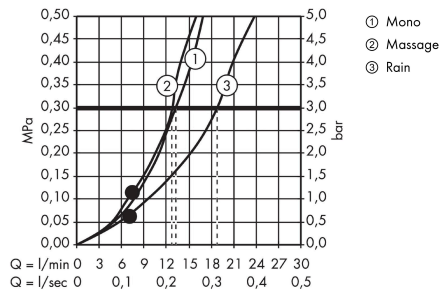

### Merkmale

- besteht aus: Handbrause, Brausehalter, Brauseschlauch
- Brausekopfgröße: 100 mm
- integrierte Brausehalterfunktion
- Strahlart: Rain, MonoRain, Massagestrahl
- Strahlartenumstellung durch drehbare Strahlscheibe
- maximale Durchflussmenge bei 3 bar: 19 l/min
- Mindestfließdruck: 1 bar
- Betriebsdruck: min. 1 bar/max. 6 bar
- brauseseitiger Drehwirbel gegen lästiges Verdrehen des Brauseschlauches
- Brauseschlauch mit beidseitig konischer Mutter
- Brausehalter aus Kunststoff
- Wandbefestigung: Schraubbefestigung
- ausspülbare Siebdichtung

## Produktabbildung

## Maßzeichnung

**Croma 100**  
**Brausehalterset Multi mit Brauseschlauch 160 cm**  
 Oberfläche: **Chrom** Artikelnummer: **27595000**

**Durchflussdiagramm**

Die Verbrauchswerte wurden praxisnah mit den dazugehörigen Armaturen (Thermostat/Mischer/Unterputzventil) gemessen.