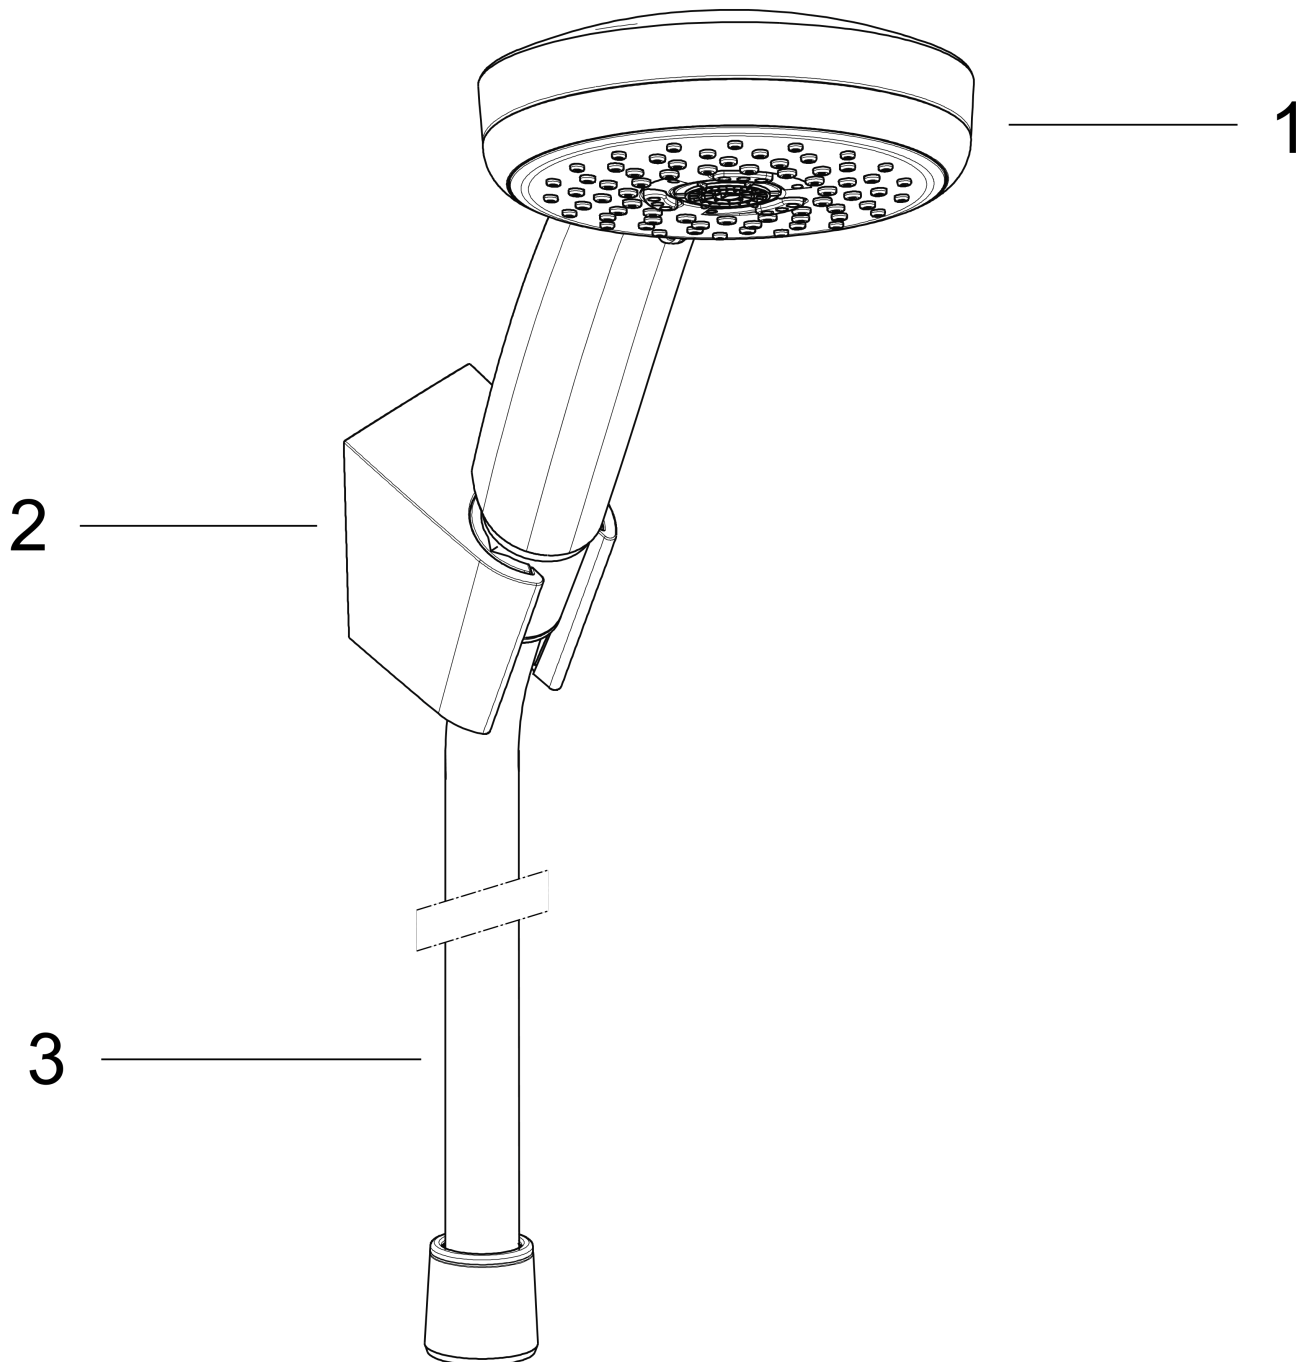

**Croma 100**  
**Brausehalterset Multi mit Brauseschlauch 160 cm**  
 Oberfläche: **Chrom** Artikelnummer: **27595000**

### Merkmale

- besteht aus: Handbrause, Brausehalter, Brauseschlauch
- Brausekopfgröße: 100 mm
- integrierte Brausehalterfunktion
- Strahlart: Rain, MonoRain, Massagestrahl
- Strahlartenumstellung durch drehbare Strahlscheibe
- maximale Durchflussmenge bei 3 bar: 19 l/min
- Mindestfließdruck: 1 bar
- Betriebsdruck: min. 1 bar/max. 6 bar
- brauseseitiger Drehwirbel gegen lästiges Verdrehen des Brauseschlauches
- Brauseschlauch mit beidseitig konischer Mutter
- Brausehalter aus Kunststoff
- Wandbefestigung: Schraubbefestigung
- ausspülbare Siebdichtung

## Maßzeichnung

**Croma 100**  
**Brausehalterset Multi mit Brauseschlauch 160 cm**  
 Oberfläche: **Chrom** Artikelnummer: **27595000**

**Durchflussdiagramm**

Die Verbrauchswerte wurden praxisnah mit den dazugehörigen Armaturen (Thermostat/Mischer/Unterputzventil) gemessen.

**Croma 100**  
**Brausehalterset Multi mit Brauseschlauch 160 cm**  
 Oberfläche: **Chrom** Artikelnummer: **27595000**

Explosionszeichnung

Baujahr: >10/06

**Croma 100**  
**Brausehalterset Multi mit Brauseschlauch 160 cm**  
 Oberfläche: **Chrom** Artikelnummer: **27595000**