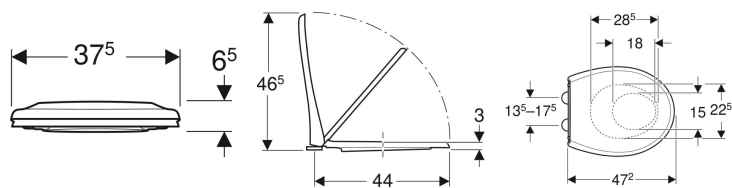

Geberit Renova WC-Sitz mit WC-Sitzring für Kinder, Befestigung von oben

Beispielbild

Eigenschaften

- WC-Deckel überlappend
- Kleiner Sitzring zur Nutzung durch Kinder geeignet
- Integrierte Magnete gegen Verrutschen des Sitzrings für Kinder

Technische Daten

Werkstoff	Duroplast
Befestigungsabstand	13.5-17.5 cm

Art.-Nr.	Farbe / Oberfläche	Quick-Release-Scharniere	Absenkautomatik	Befestigung	Scharnierwerkstoff	VE1
500.981.01.1	weiß / glänzend	ja	ja	von oben	Messing verchromt	1 St.