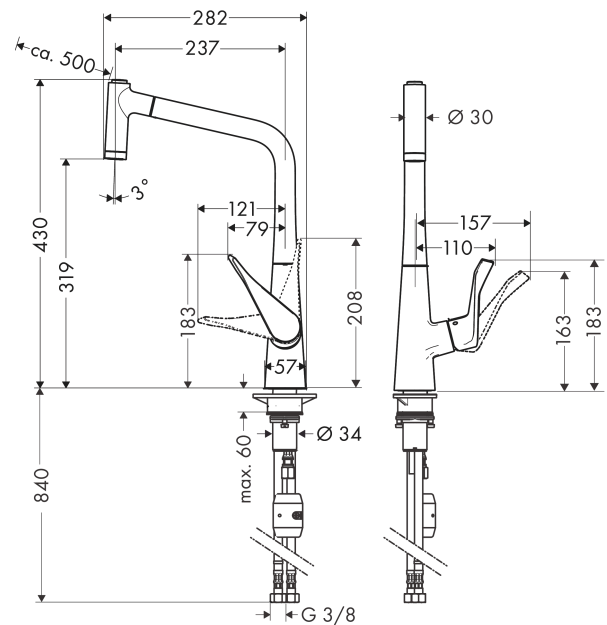

Metris M71

Einhebel-Küchenmischer 320, EcoSmart, Ausziehbrause, 2jet

Oberfläche: **Edelstahl Finish** Artikelnummer: **14780800**

Beschreibung

Merkmale

- ComfortZone 320
- Schwenkbereich einstellbar in 2 Stufen auf 110° oder 150°
- Laminarstrahl, Brausestrahl
- Brausestrahl arretierbar, Strahlrückstellung automatisch durch Schließen der Armatur
- MagFit magnetische Brausehalterung
- Quick-Connect Schlauch
- maximale Durchflussmenge bei 3 bar: 5,8 l/min
- Keramikmischsystem
- Temperaturbegrenzung einstellbar
- Rückflussverhinderer integriert
- für Durchlauferhitzer geeignet
- Auszugslänge bis zu 50 cm
- EU-Taxonomie: max. 6 l/min - wesentlicher Beitrag (SC) möglich

Technologie

Produktabbildung

Maßzeichnung

Metris M71

Einhebel-Küchenmischer 320, EcoSmart, Ausziehbrause, 2jet

Oberfläche: **Edelstahl Finish** Artikelnummer: **14780800**

Durchflussdiagramm