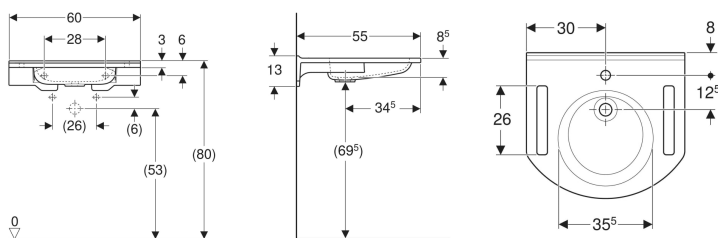

Geberit Publica Waschtisch rundes Design, mit Ausschnitten, barrierefrei

Beispielbild

Verwendungszwecke

- Zur Nutzung durch Rollstuhlfahrer geeignet
- Für barrierefreies Bauen geeignet

Eigenschaften

- Barrierefrei
- Ausschnitte zum Festhalten
- Mit Aufkantung zur Wand

- Antibakteriell
- Schlagfest
- Kratzfest
- Reinigung einfach
- Nahtlose Oberflächenreparatur

Technische Daten

Werkstoff

Varicor

Lieferumfang

- Waschtisch
- Befestigungsmaterial

Art.-Nr.	Farbe / Oberfläche	Hahnloch	Überlauf	B	H	T	VE1
402160016	weiß-alpin / matt	mittig	ohne	60 cm	13 cm	55 cm	1 St.

Zubehör

- Geberit Tauchrohrgeruchsverschluss für Waschbecken, Raumsparmodell, Abgang horizontal
- Geberit Ablaufventil mit Standrohr, für Waschbecken
- Geberit Ablaufventil mit freiem Auslauf, Sieb

- Entspricht der DIN 18040, bei einer Montagehöhe von 80 cm